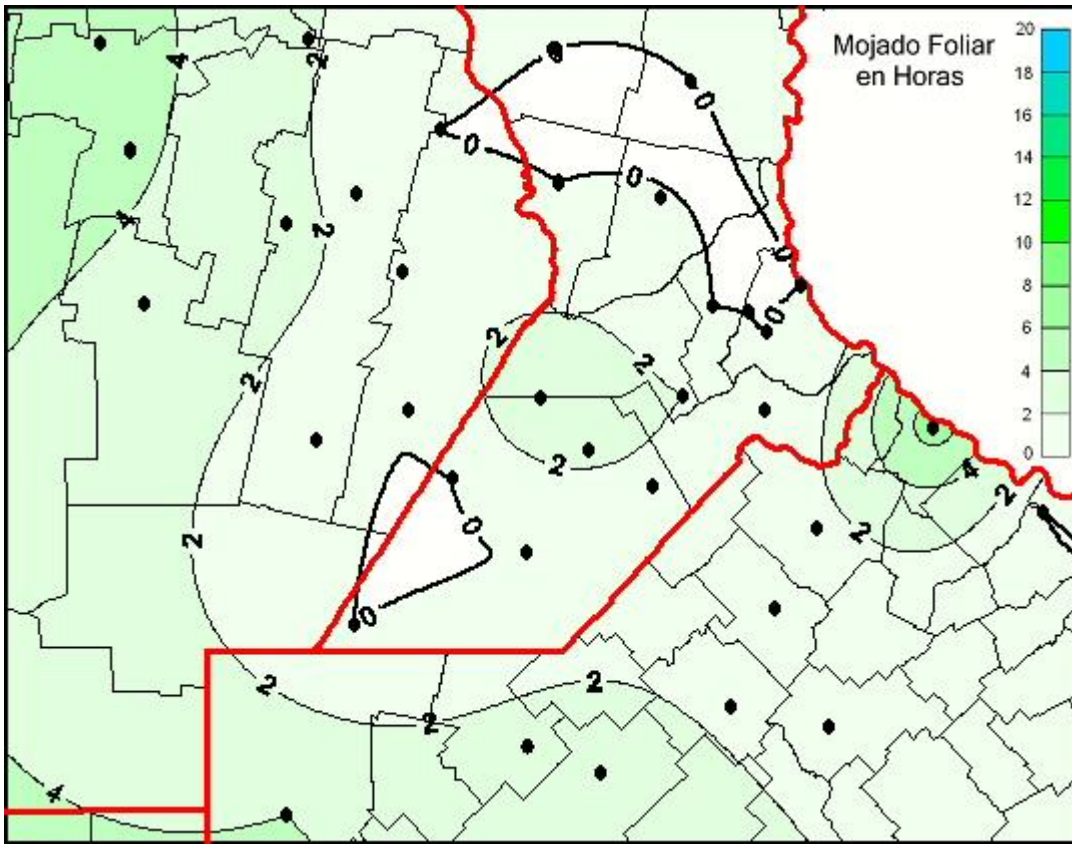

# Humedad de Hoja

Mapa de humedad de hoja de las las últimas 72 horas.  
(Desde las 8:00AM hasta las 8:00AM). Se actualiza a las 10:00hs.