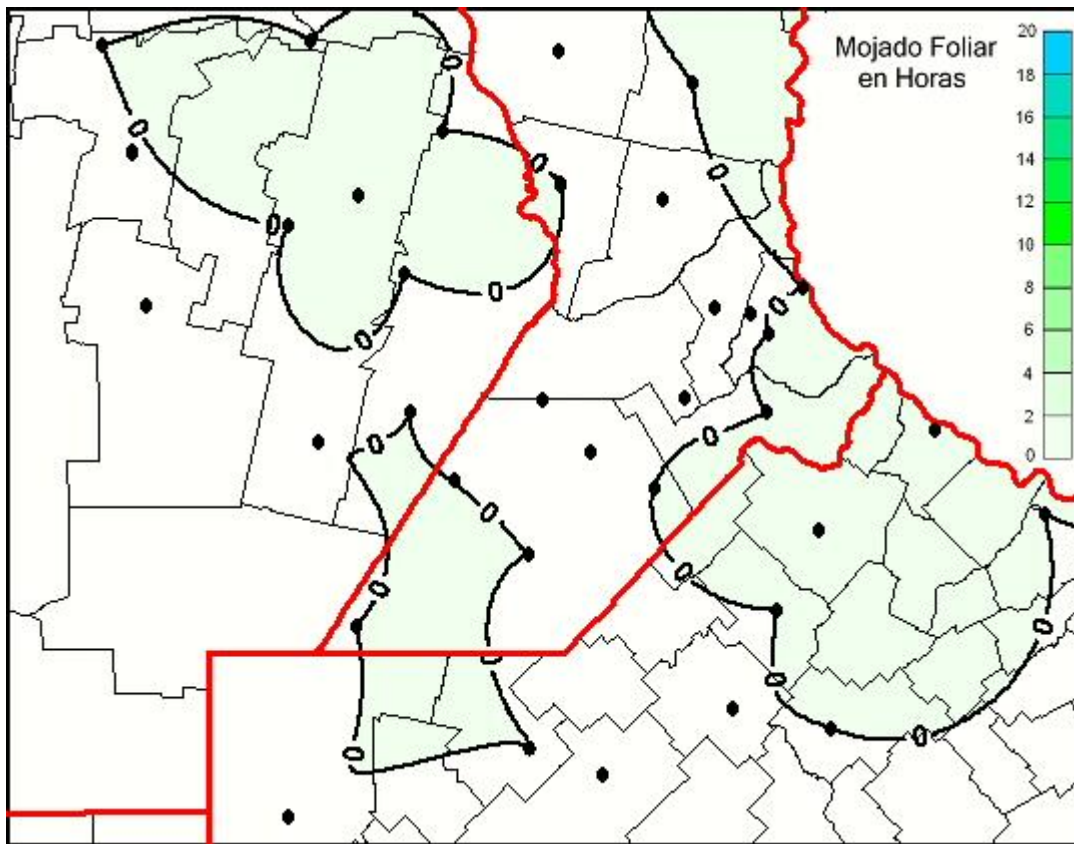

Humedad de Hoja

Mapa de humedad de hoja de las últimas 24 horas.
(Desde las 8:00AM hasta las 8:00AM). Se actualiza a las 10:00hs.