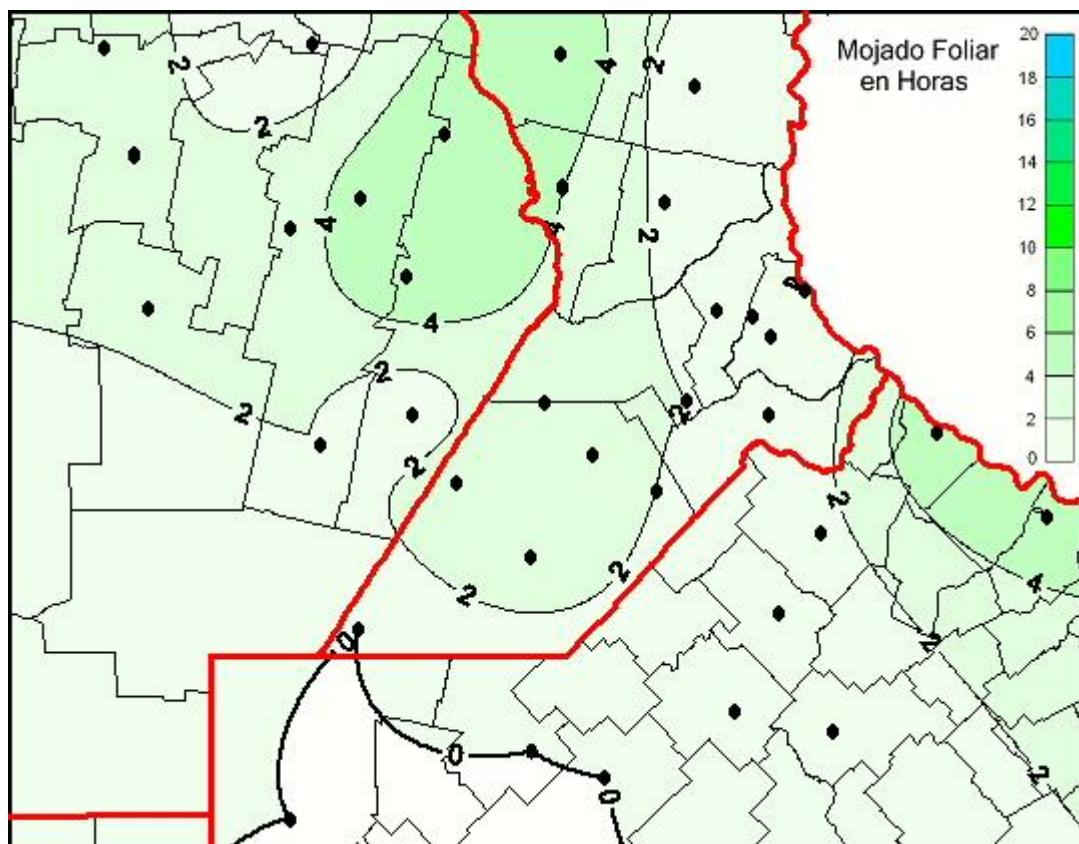

Humedad de Hoja

Mapa de humedad de hoja de las últimas 24 horas.
(Desde las 8:00AM hasta las 8:00AM). Se actualiza a las 10:00hs.