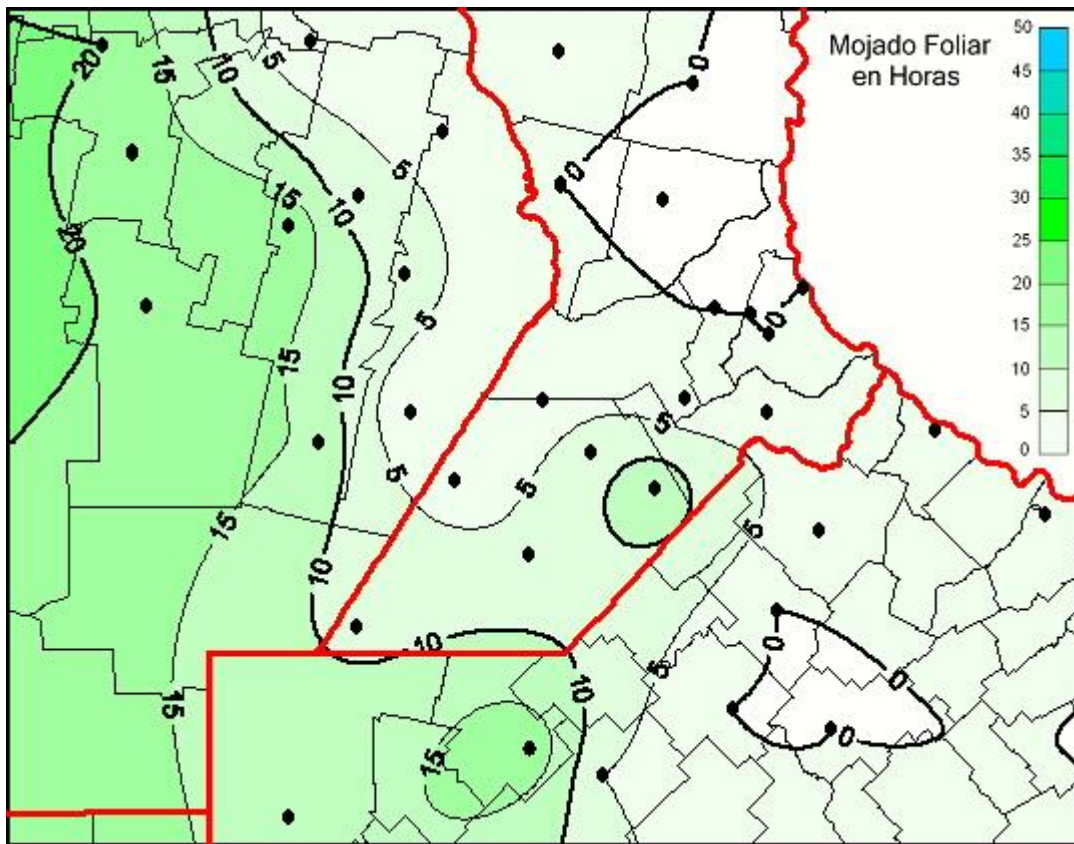

Humedad de Hoja

Mapa de humedad de hoja de las últimas 120 horas.
(Desde las 8:00AM hasta las 8:00AM). Se actualiza a las 10:00hs.