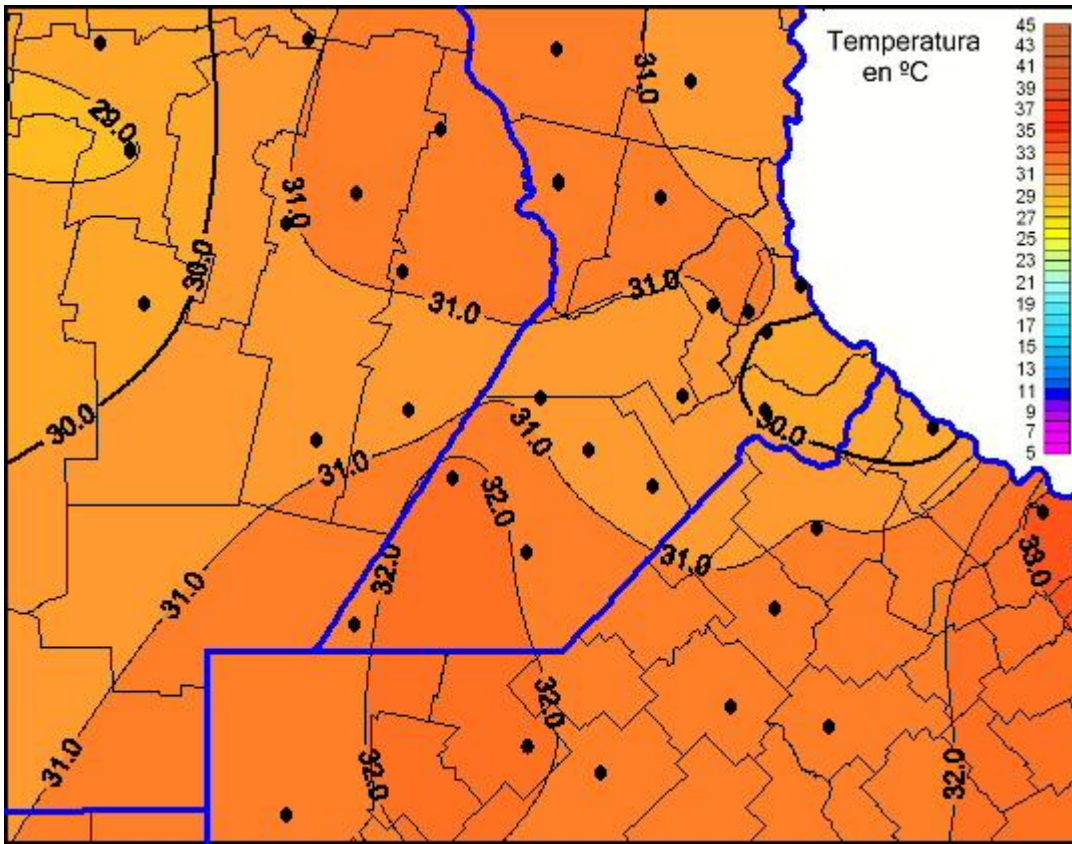

Temperaturas Máximas

Mapa de temperaturas máximas de las últimas 120 horas.
(Desde las 8:00AM hasta las 8:00AM). Se actualiza a las 10:00hs.