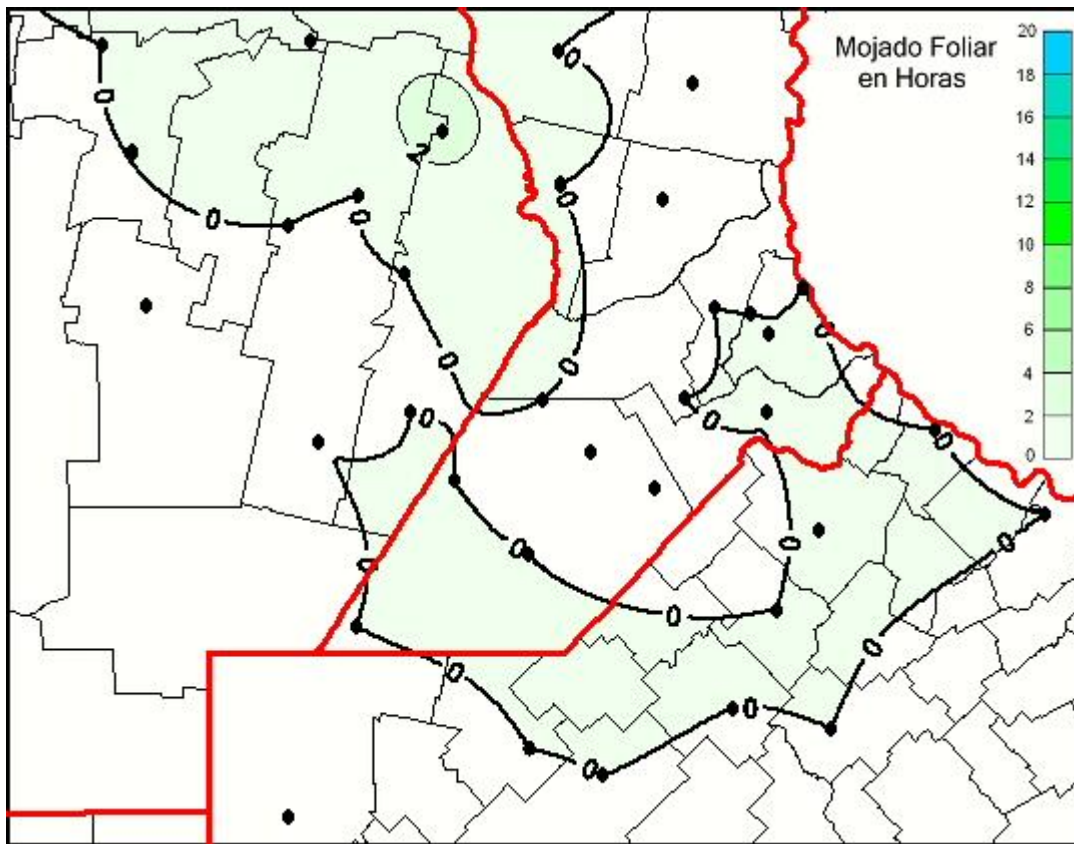

Humedad de Hoja

Mapa de humedad de hoja de las últimas 24 horas.
(Desde las 8:00AM hasta las 8:00AM). Se actualiza a las 10:00hs.