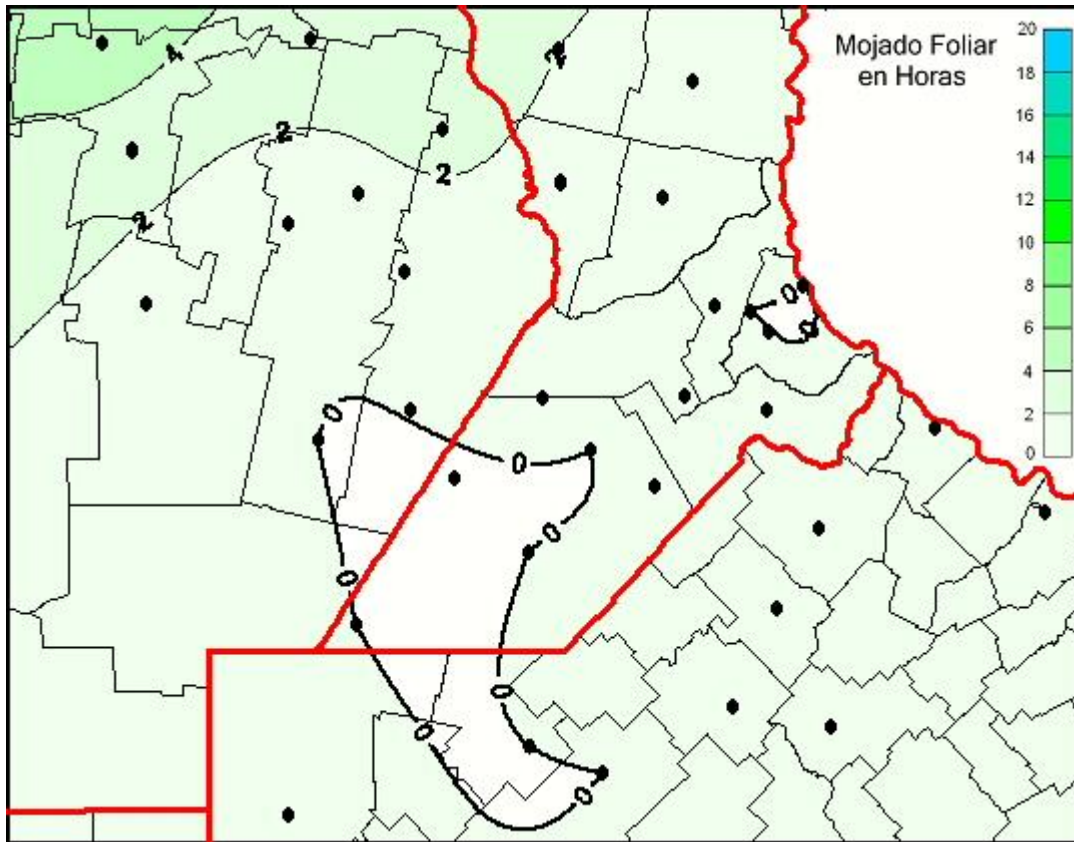

Humedad de Hoja

Mapa de humedad de hoja de las las últimas 24 horas.
(Desde las 8:00AM hasta las 8:00AM). Se actualiza a las 10:00hs.