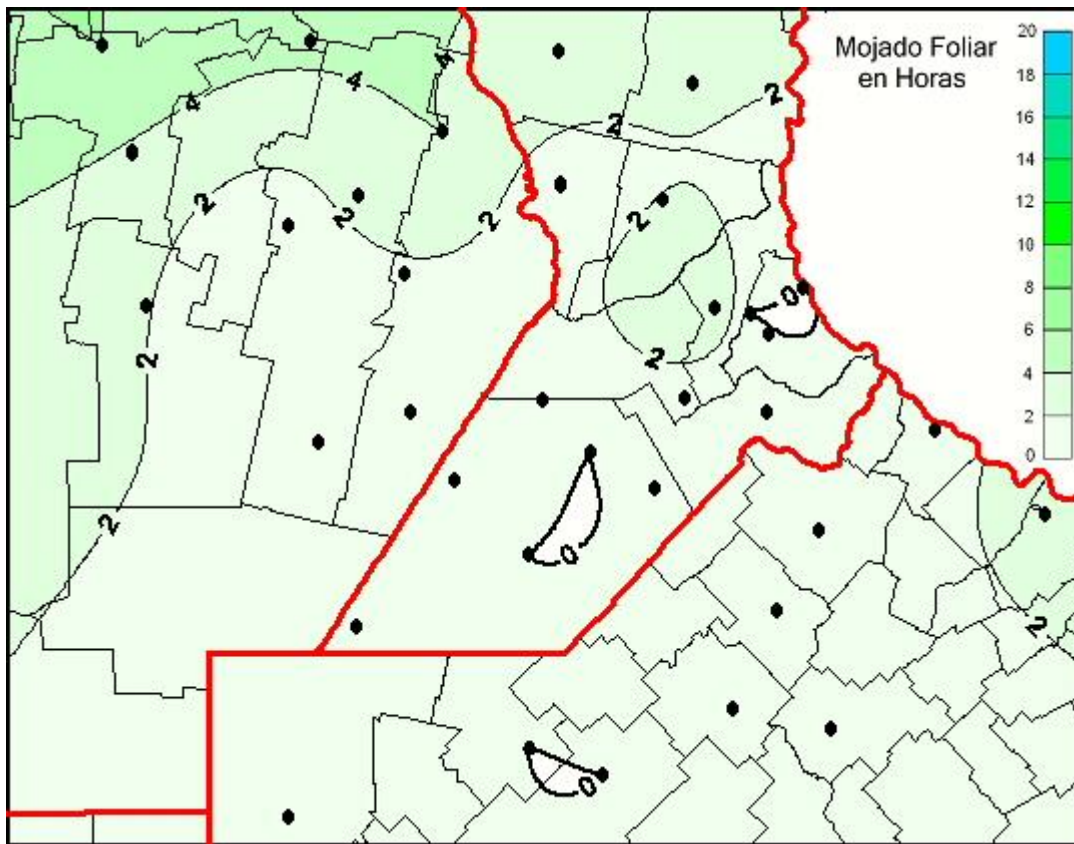

Humedad de Hoja

Mapa de humedad de hoja de las las últimas 24 horas.
(Desde las 8:00AM hasta las 8:00AM). Se actualiza a las 10:00hs.