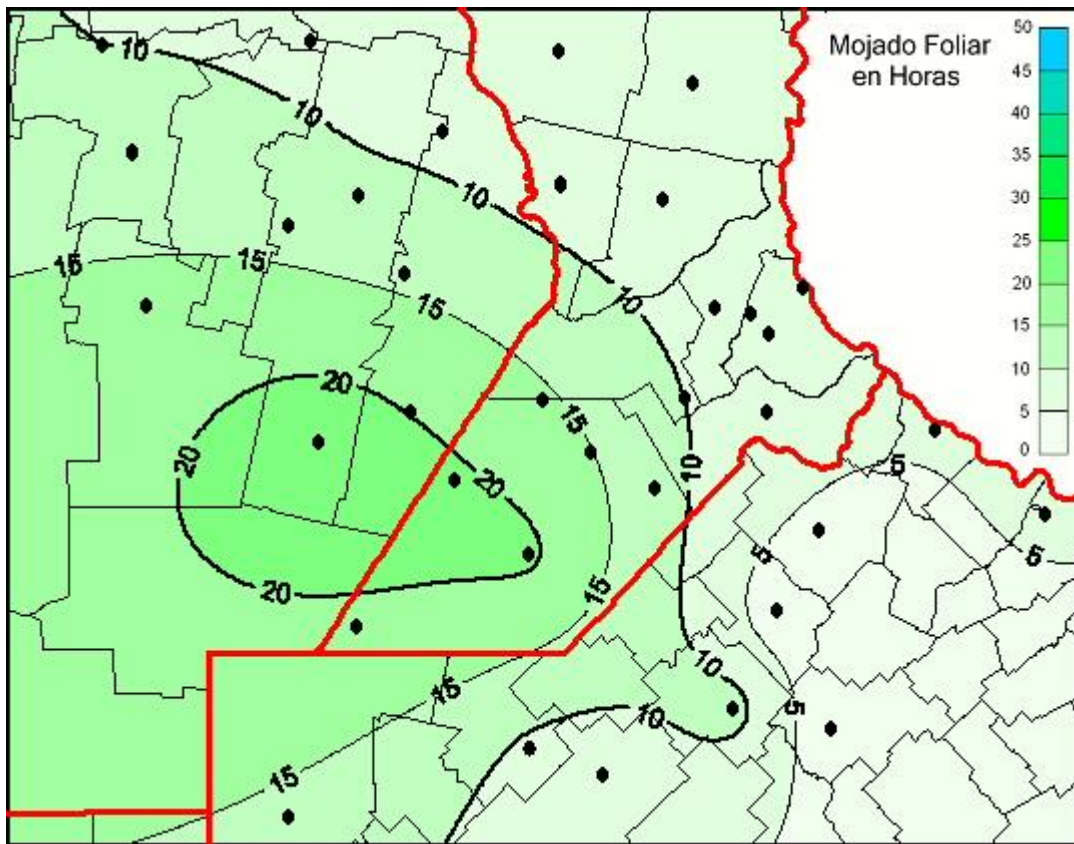

Humedad de Hoja

Mapa de humedad de hoja de las las últimas 24 horas.
(Desde las 8:00AM hasta las 8:00AM). Se actualiza a las 10:00hs.