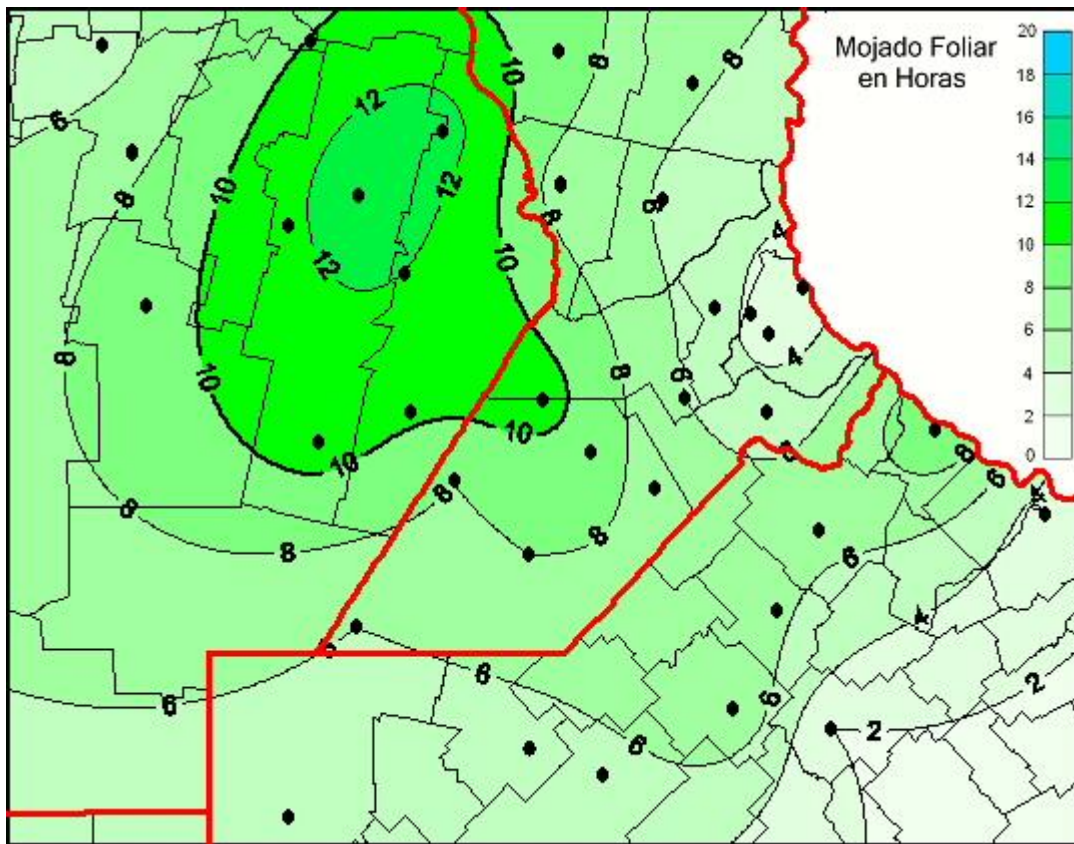

Humedad de Hoja

Mapa de humedad de hoja de las las últimas 72 horas.
(Desde las 8:00AM hasta las 8:00AM). Se actualiza a las 10:00hs.