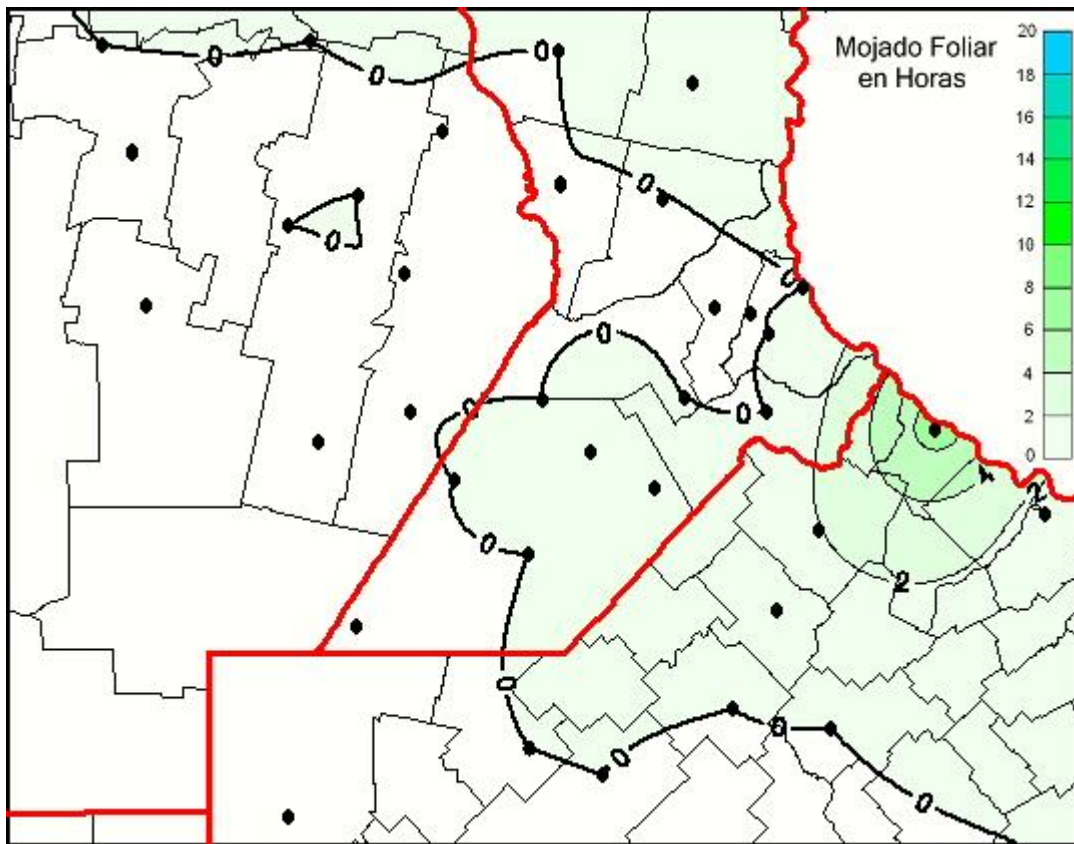

Humedad de Hoja

Mapa de humedad de hoja de las últimas 24 horas.
(Desde las 8:00AM hasta las 8:00AM). Se actualiza a las 10:00hs.