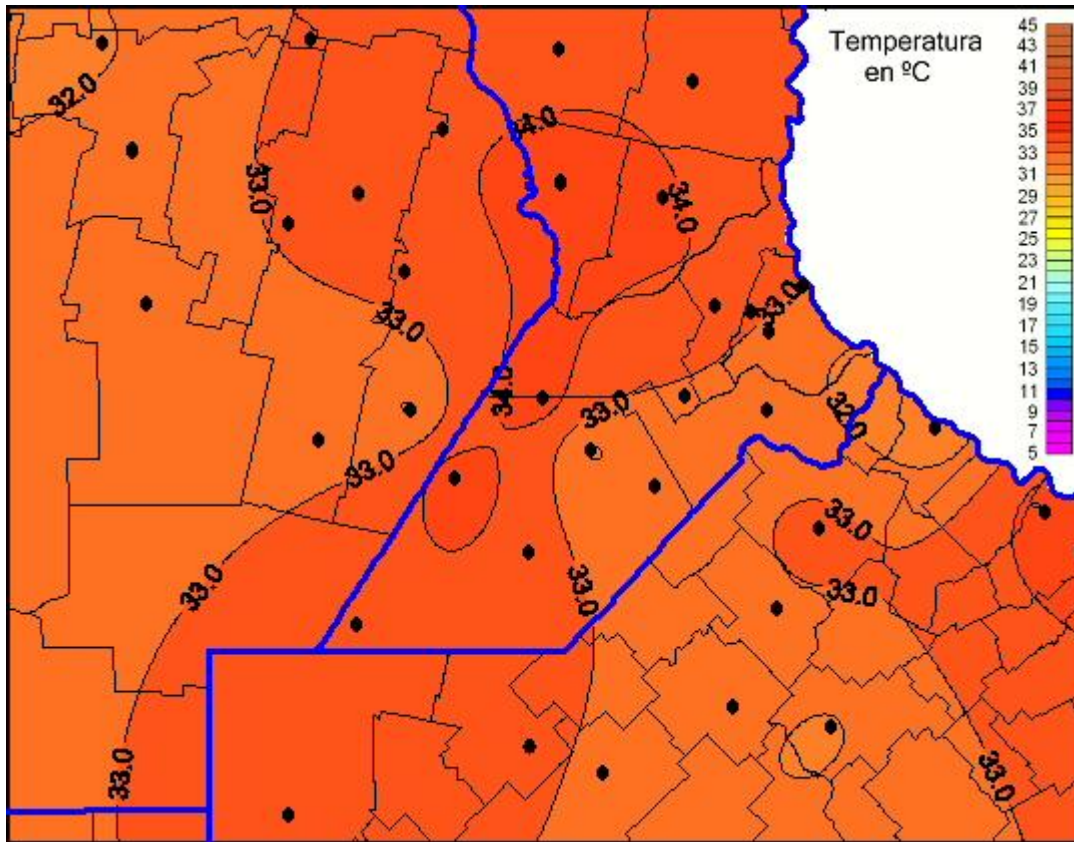

Temperaturas Máximas

Mapa de temperaturas máximas de las últimas 24 horas.
(Desde las 8:00AM hasta las 8:00AM). Se actualiza a las 10:00hs.