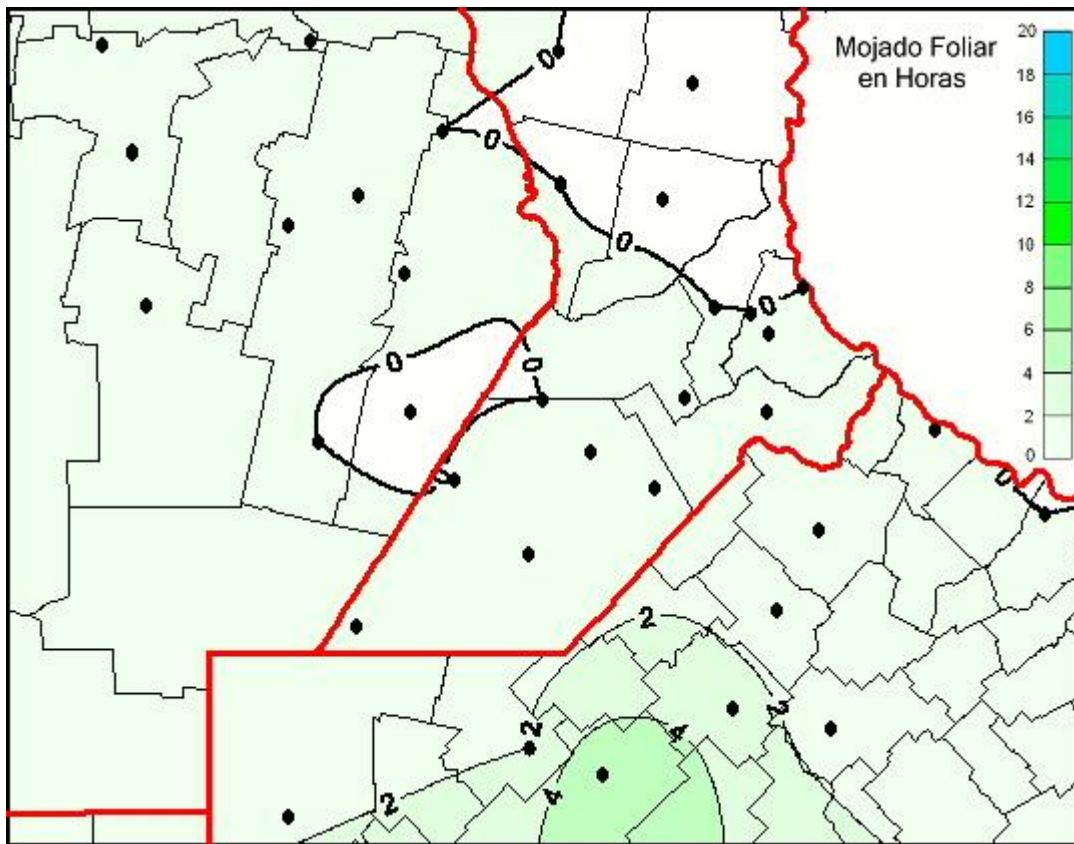

Humedad de Hoja

Mapa de humedad de hoja de las las últimas 24 horas.
(Desde las 8:00AM hasta las 8:00AM). Se actualiza a las 10:00hs.