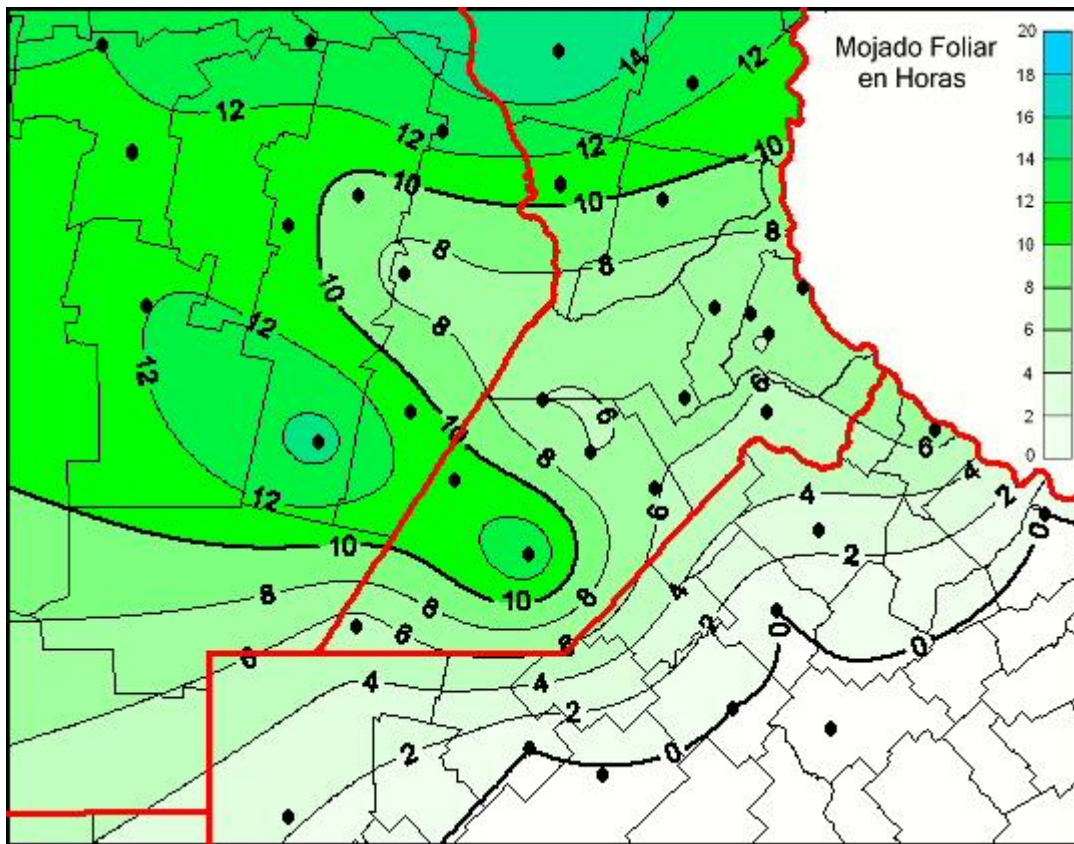

Humedad de Hoja

Mapa de humedad de hoja de las las últimas 24 horas.
(Desde las 8:00AM hasta las 8:00AM). Se actualiza a las 10:00hs.