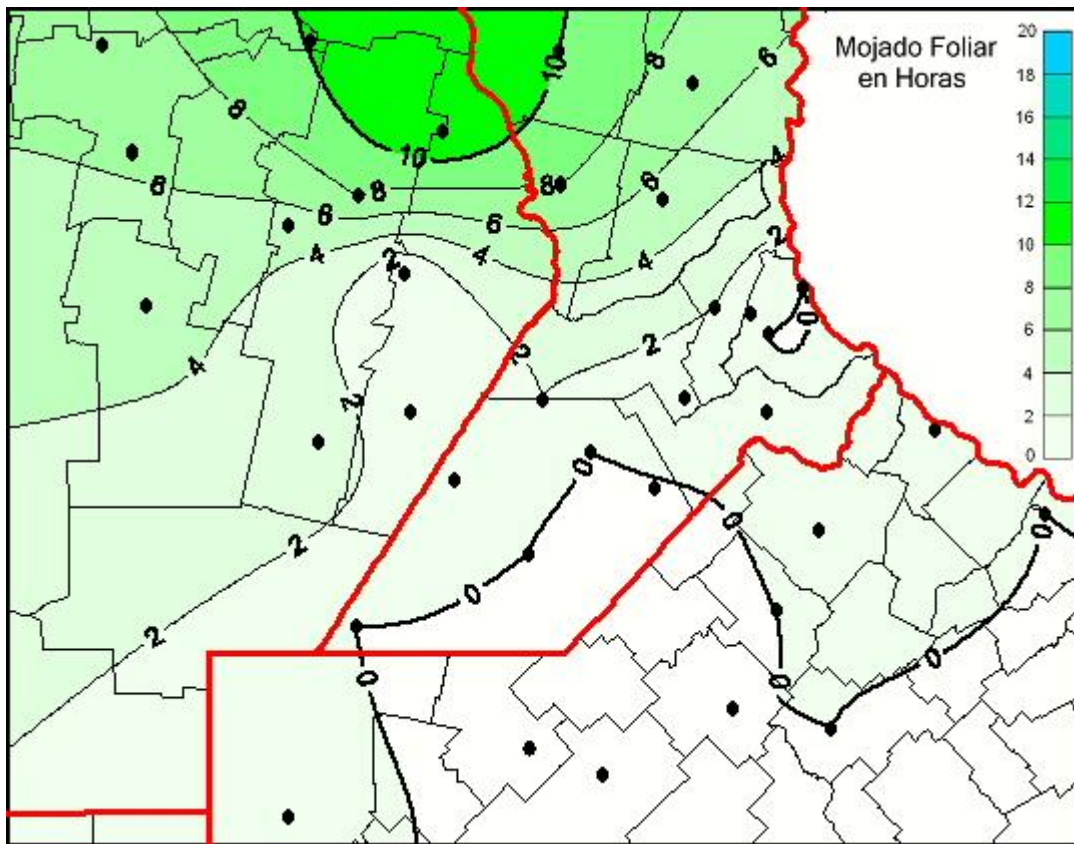

Humedad de Hoja

Mapa de humedad de hoja de las las últimas 24 horas.
(Desde las 8:00AM hasta las 8:00AM). Se actualiza a las 10:00hs.