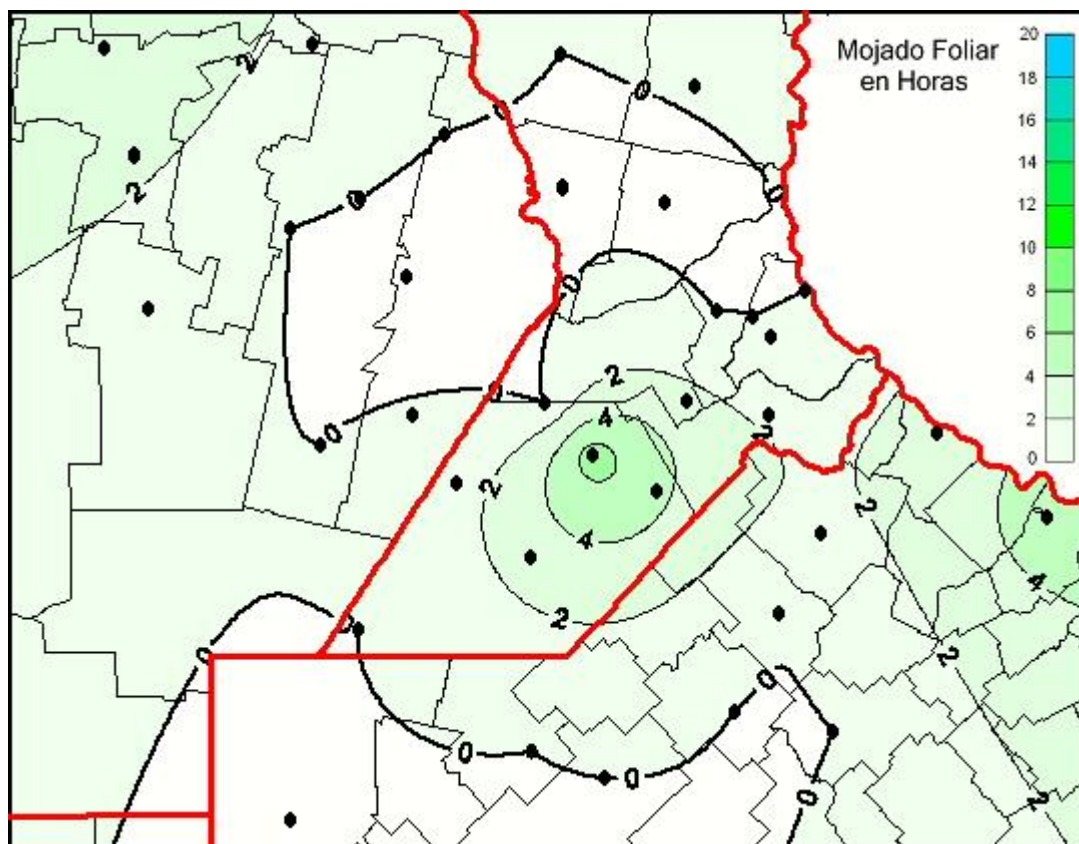

Humedad de Hoja

Mapa de humedad de hoja de las las últimas 72 horas.
(Desde las 8:00AM hasta las 8:00AM). Se actualiza a las 10:00hs.