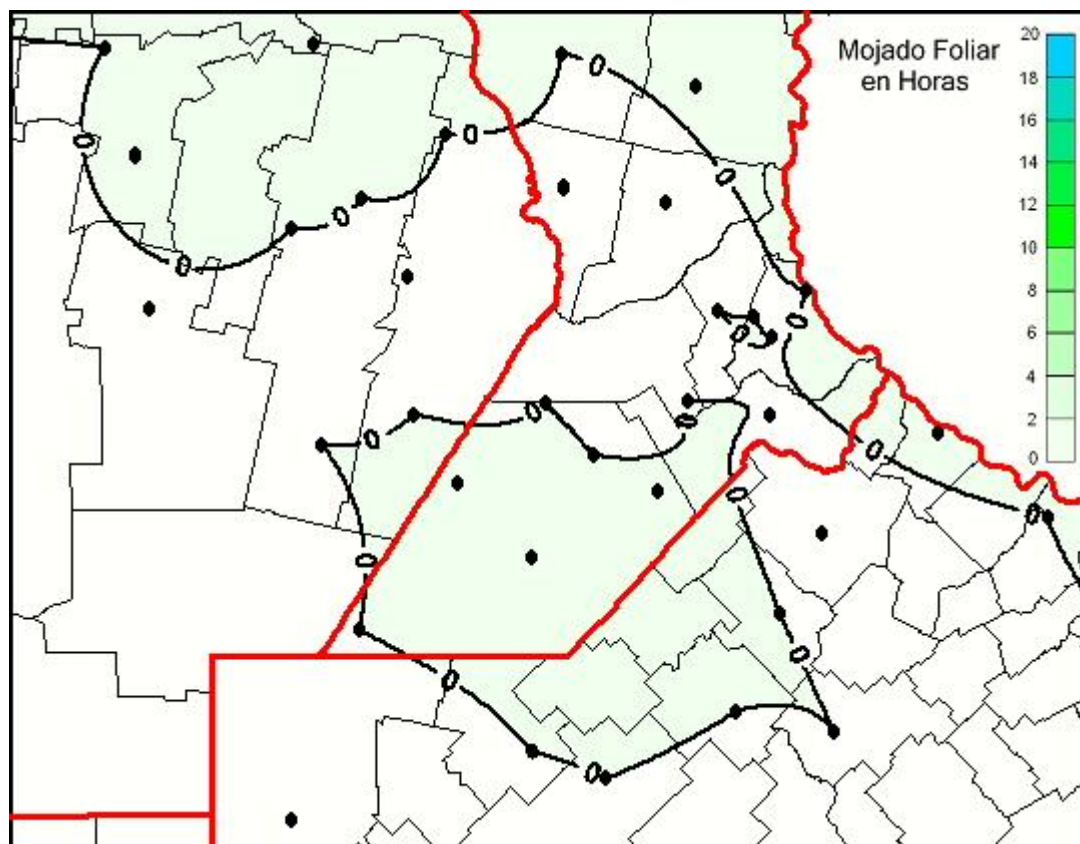

Humedad de Hoja

Mapa de humedad de hoja de las últimas 24 horas.
(Desde las 8:00AM hasta las 8:00AM). Se actualiza a las 10:00hs.