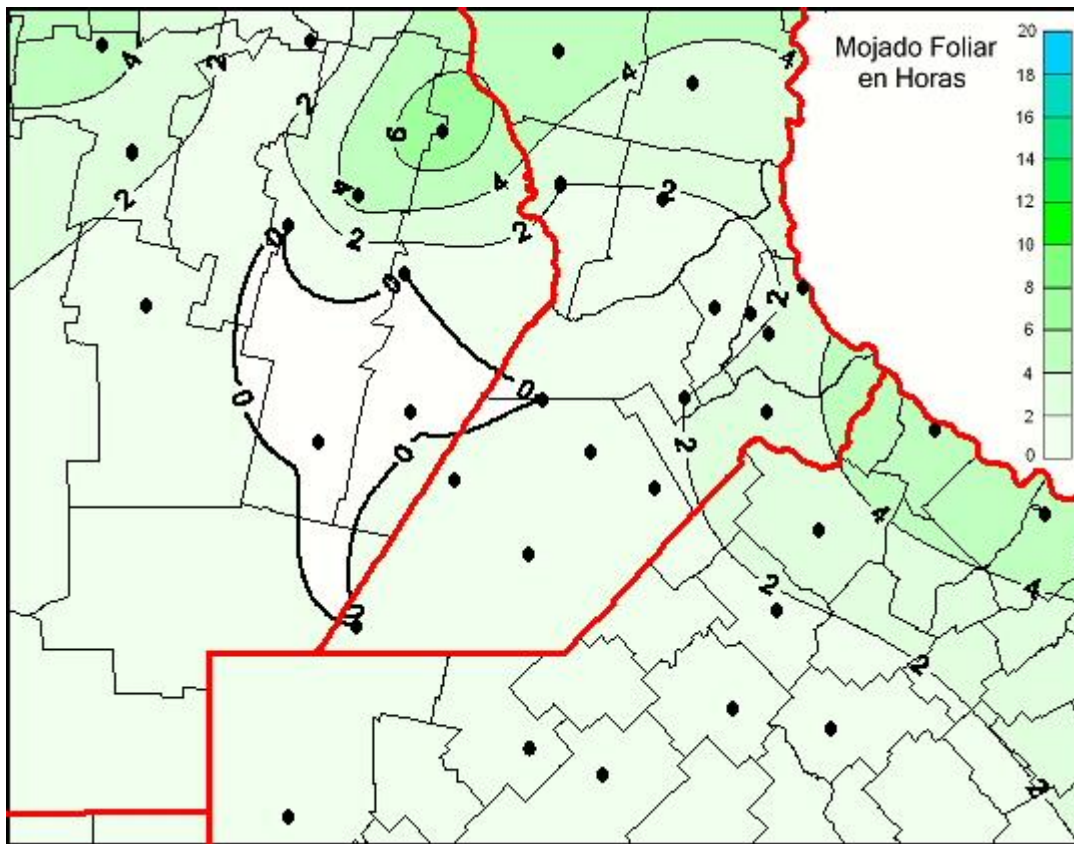

Humedad de Hoja

Mapa de humedad de hoja de las últimas 24 horas.
(Desde las 8:00AM hasta las 8:00AM). Se actualiza a las 10:00hs.