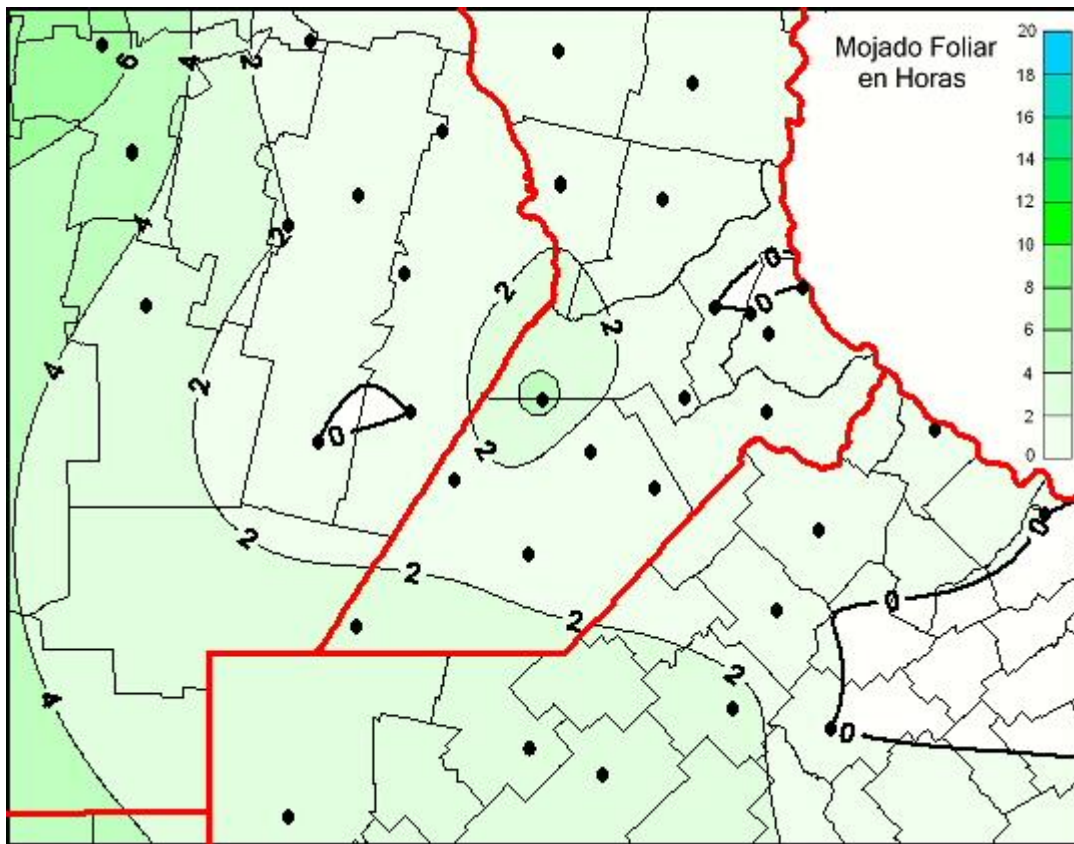

Humedad de Hoja

Mapa de humedad de hoja de las últimas 24 horas.
(Desde las 8:00AM hasta las 8:00AM). Se actualiza a las 10:00hs.