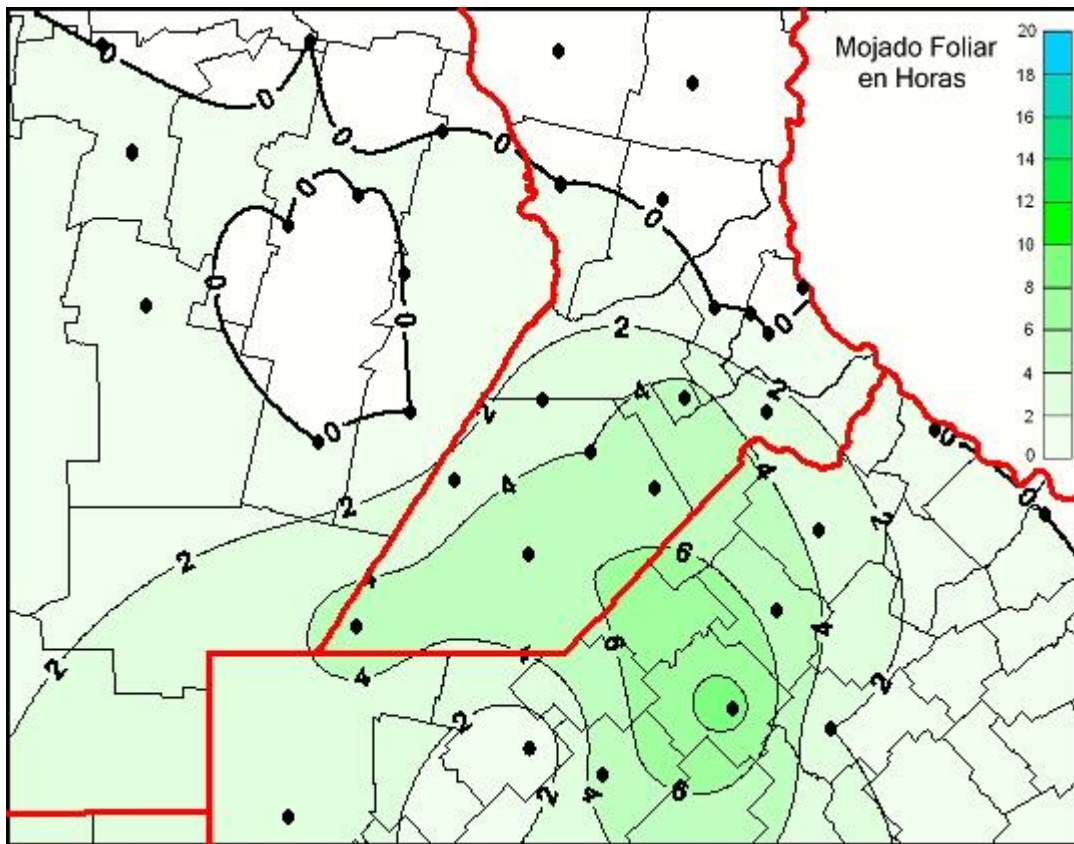

## Humedad de Hoja

Mapa de humedad de hoja de las las últimas 24 horas.  
(Desde las 8:00AM hasta las 8:00AM). Se actualiza a las 10:00hs.