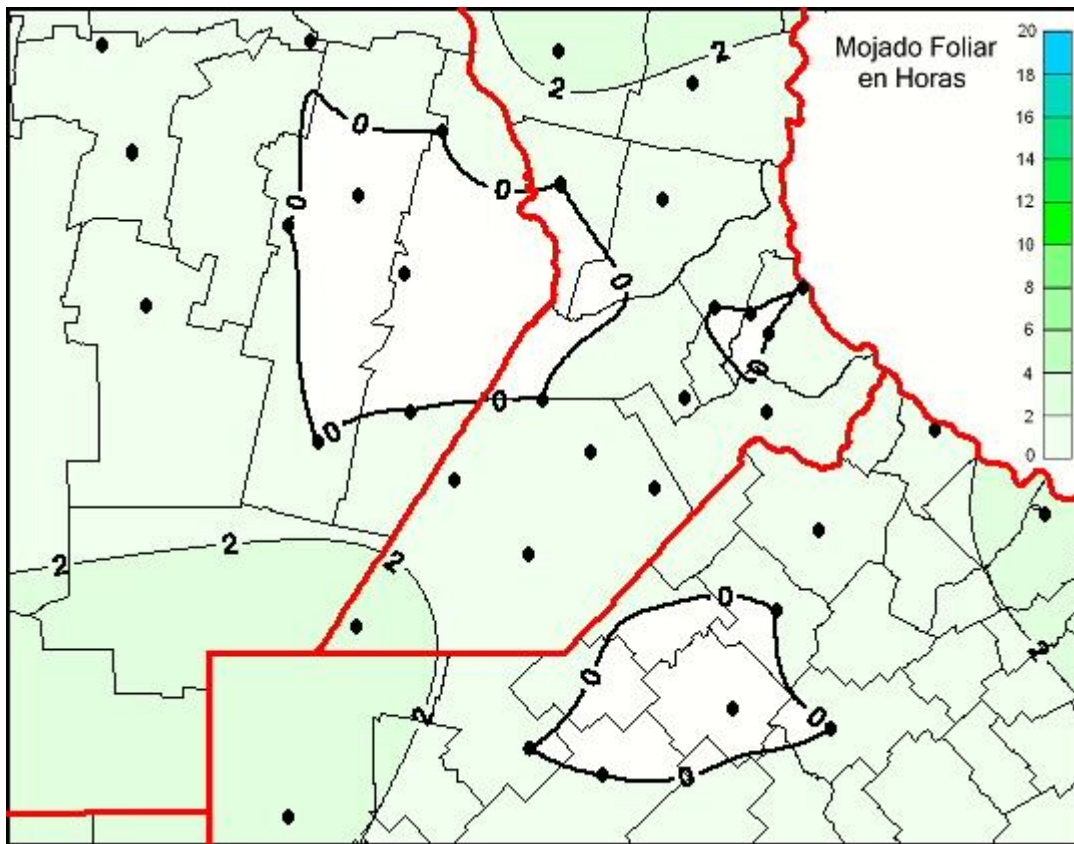

Humedad de Hoja

Mapa de humedad de hoja de las las últimas 72 horas.
(Desde las 8:00AM hasta las 8:00AM). Se actualiza a las 10:00hs.