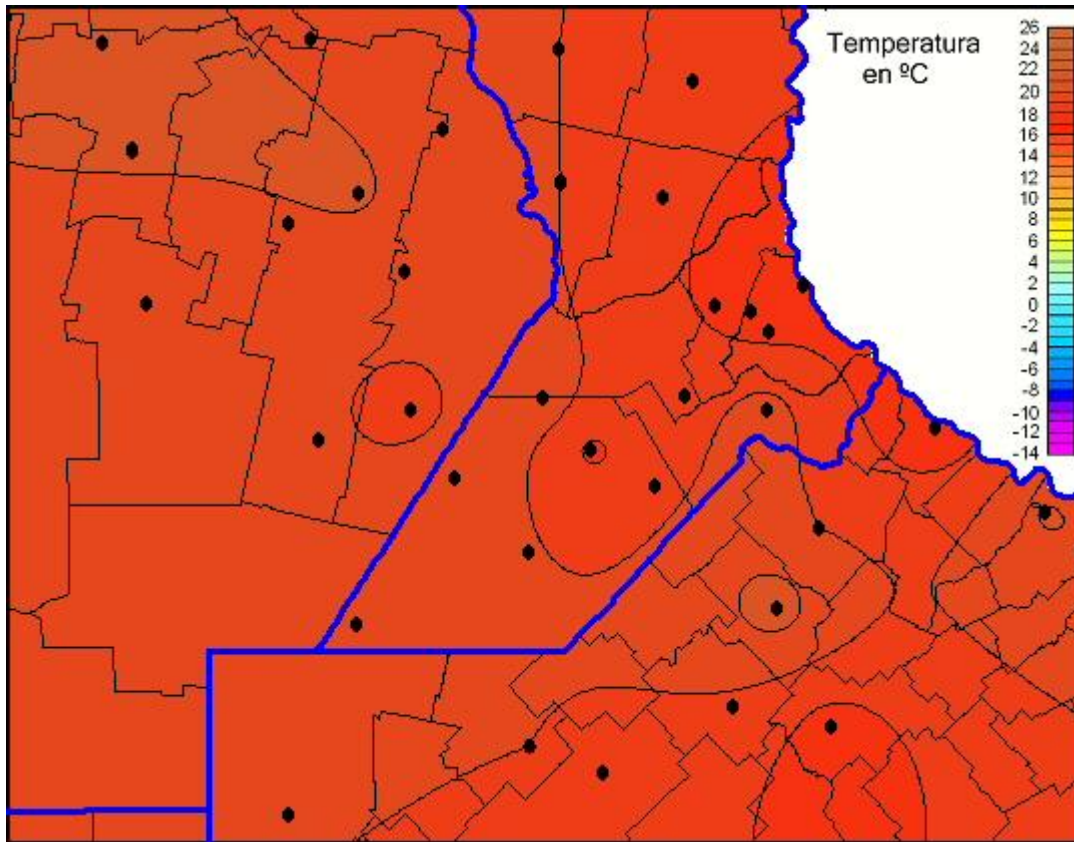

Temperaturas Mínimas

Mapa de temperaturas mínimas de las las últimas 24 horas.
(Desde las 8:00AM hasta las 8:00AM). Se actualiza a las 10:00hs.

BOLSA
DE COMERCIO
DE ROSARIO

 www.facebook.com/BCROficial

 twitter.com/bcrgrensa