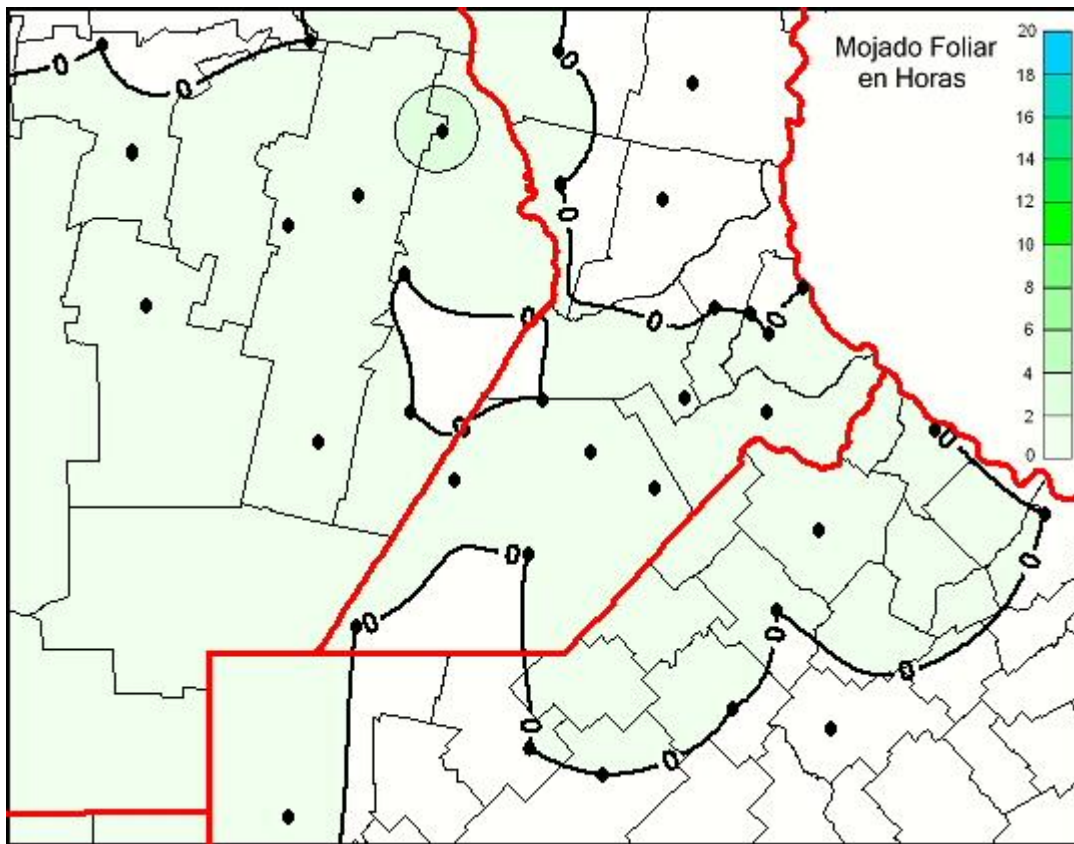

Humedad de Hoja

Mapa de humedad de hoja de las las últimas 24 horas.
(Desde las 8:00AM hasta las 8:00AM). Se actualiza a las 10:00hs.