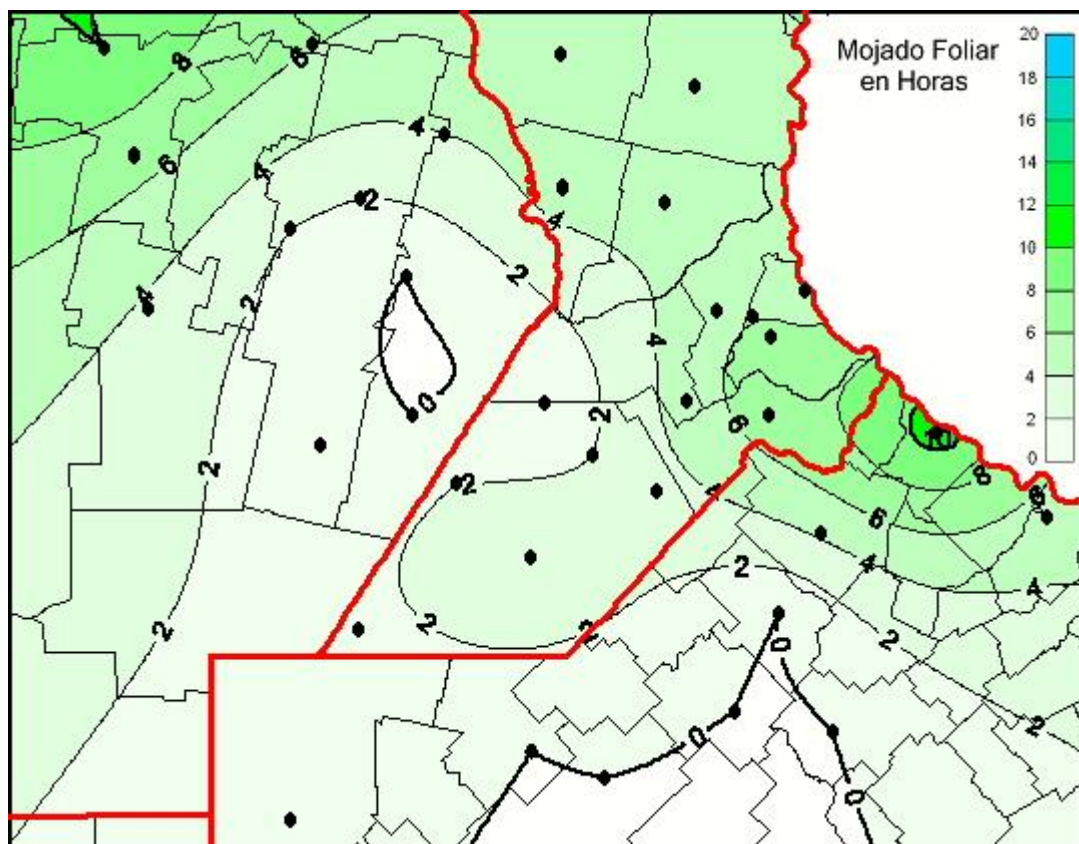

Humedad de Hoja

Mapa de humedad de hoja de las últimas 24 horas.
(Desde las 8:00AM hasta las 8:00AM). Se actualiza a las 10:00hs.