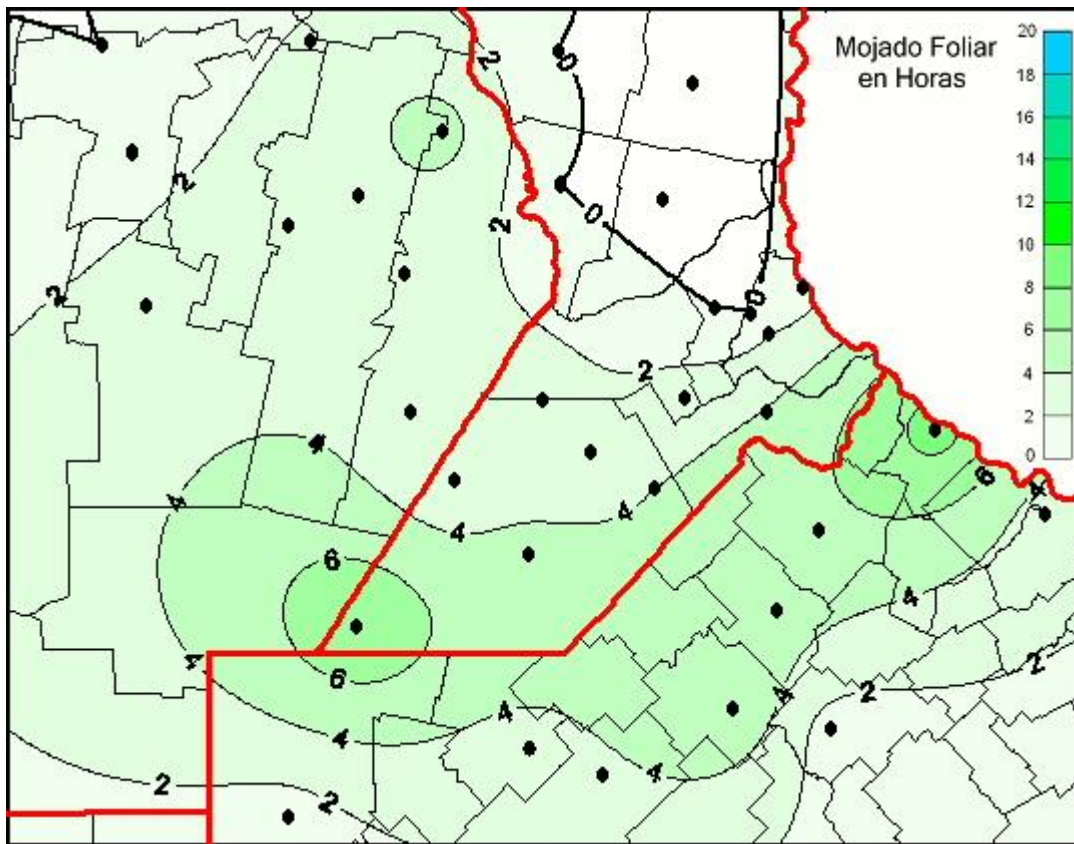

Humedad de Hoja

Mapa de humedad de hoja de las las últimas 72 horas.
(Desde las 8:00AM hasta las 8:00AM). Se actualiza a las 10:00hs.