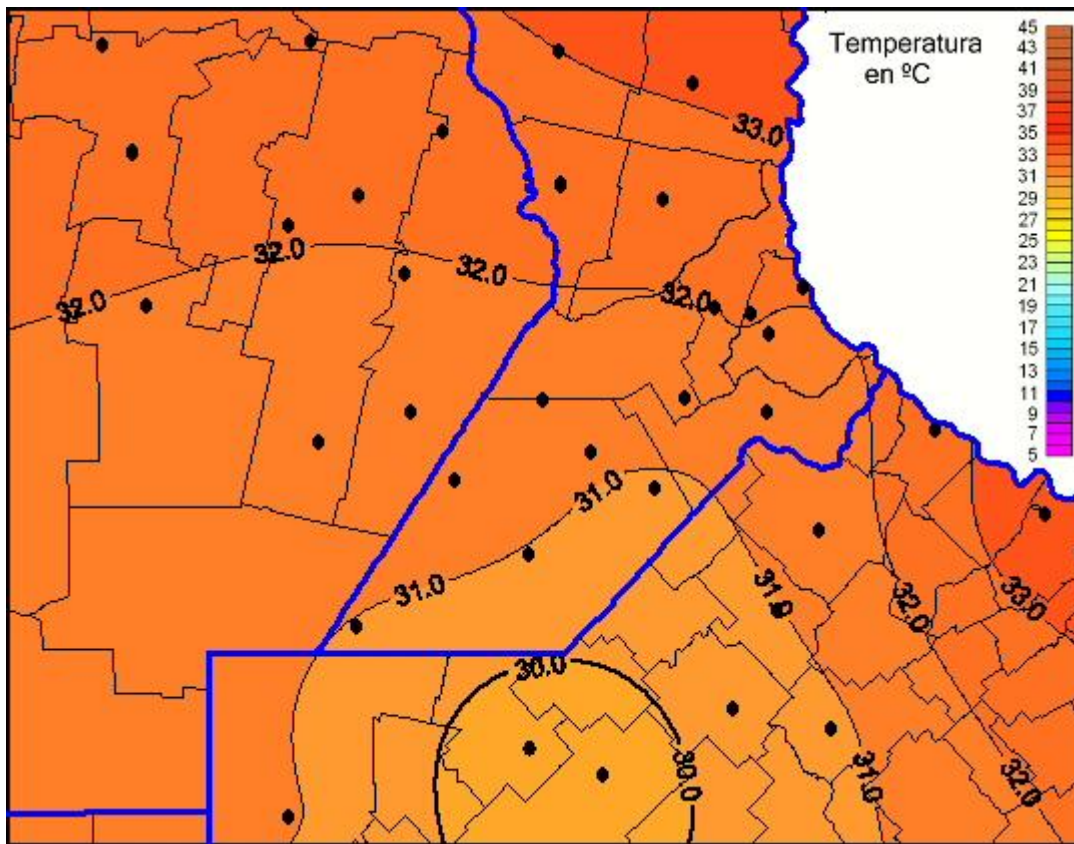

Temperaturas Máximas

Mapa de temperaturas máximas de las últimas 72 horas.
(Desde las 8:00AM hasta las 8:00AM). Se actualiza a las 10:00hs.