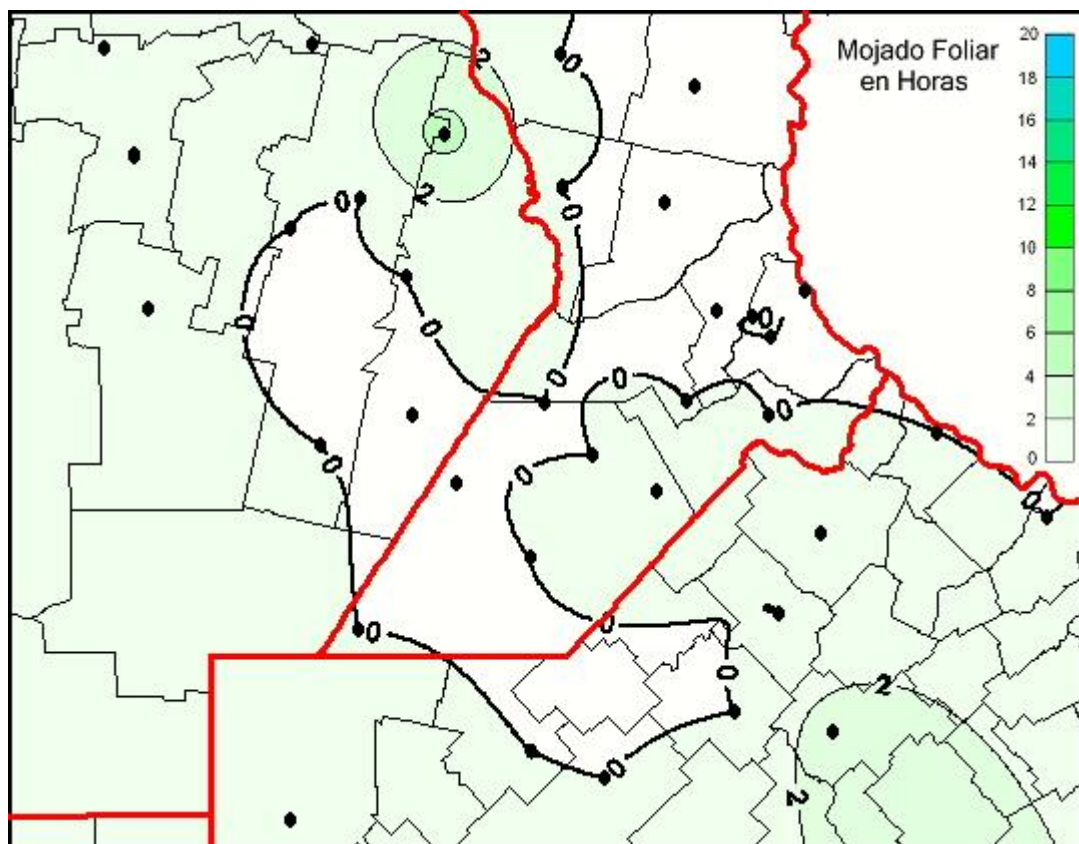

Humedad de Hoja

Mapa de humedad de hoja de las últimas 24 horas.
(Desde las 8:00AM hasta las 8:00AM). Se actualiza a las 10:00hs.