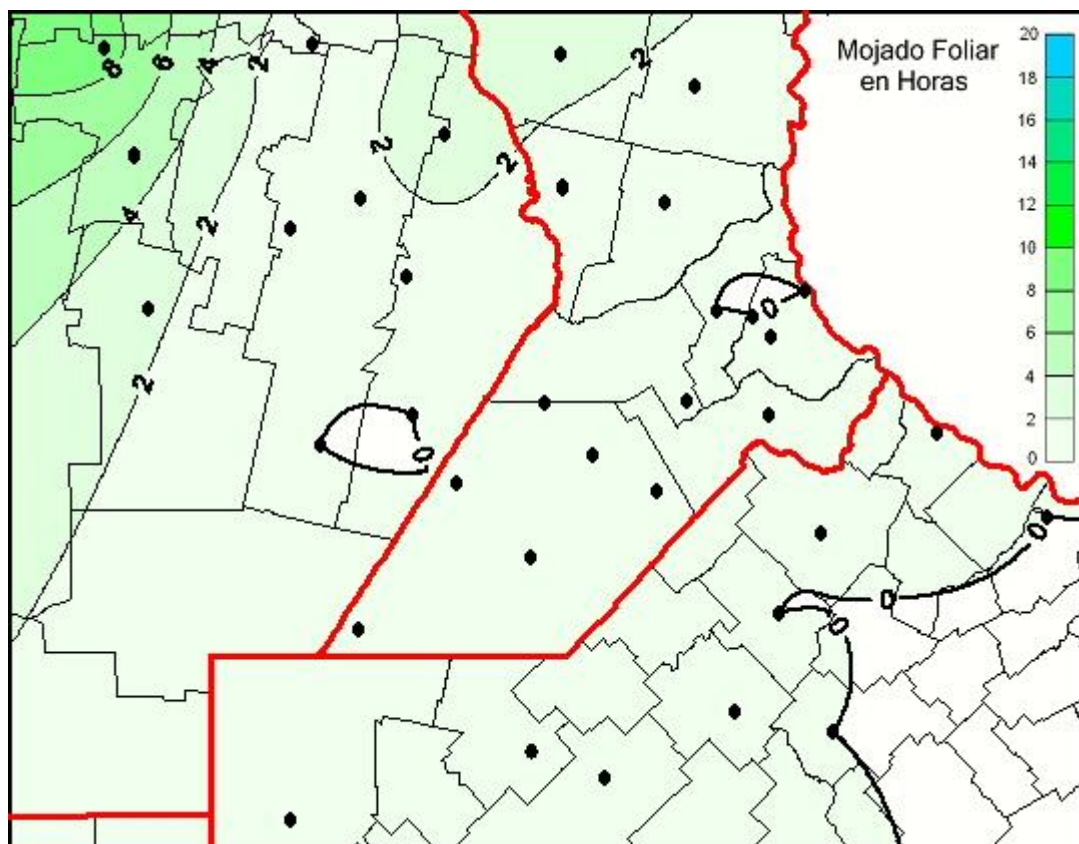

Humedad de Hoja

Mapa de humedad de hoja de las las últimas 24 horas.
(Desde las 8:00AM hasta las 8:00AM). Se actualiza a las 10:00hs.