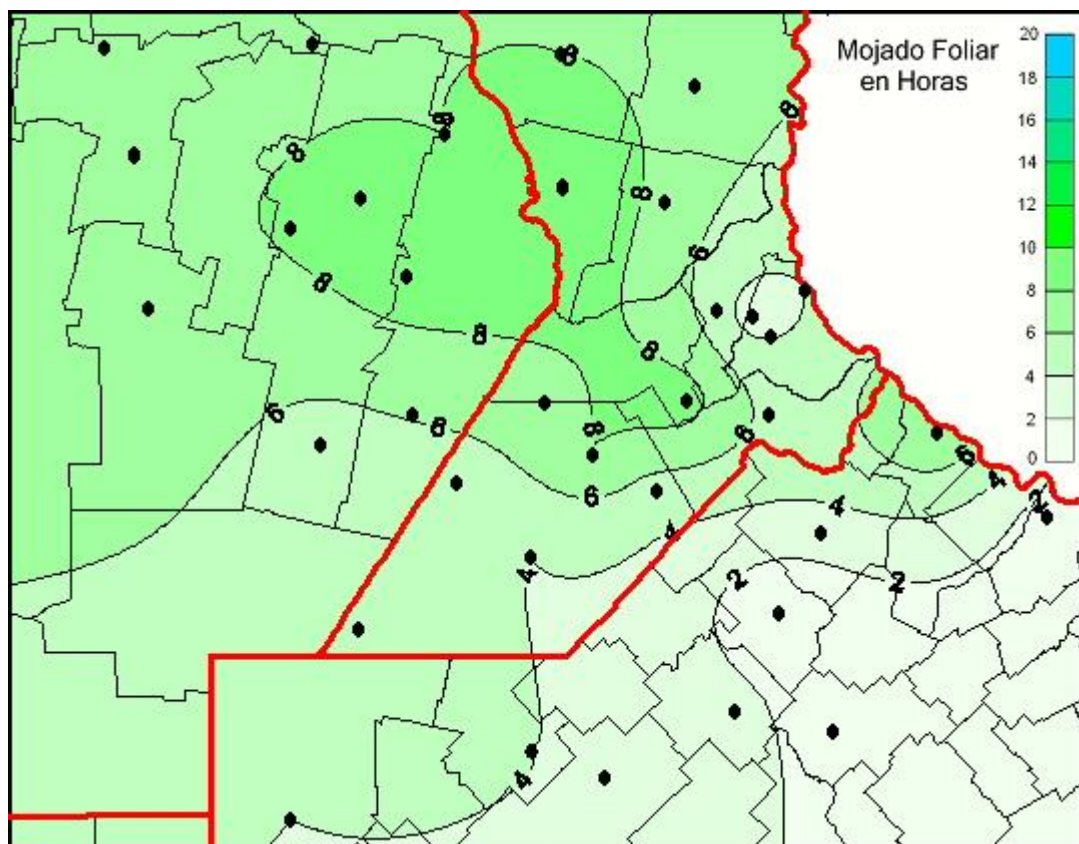

Humedad de Hoja

Mapa de humedad de hoja de las últimas 24 horas.
(Desde las 8:00AM hasta las 8:00AM). Se actualiza a las 10:00hs.