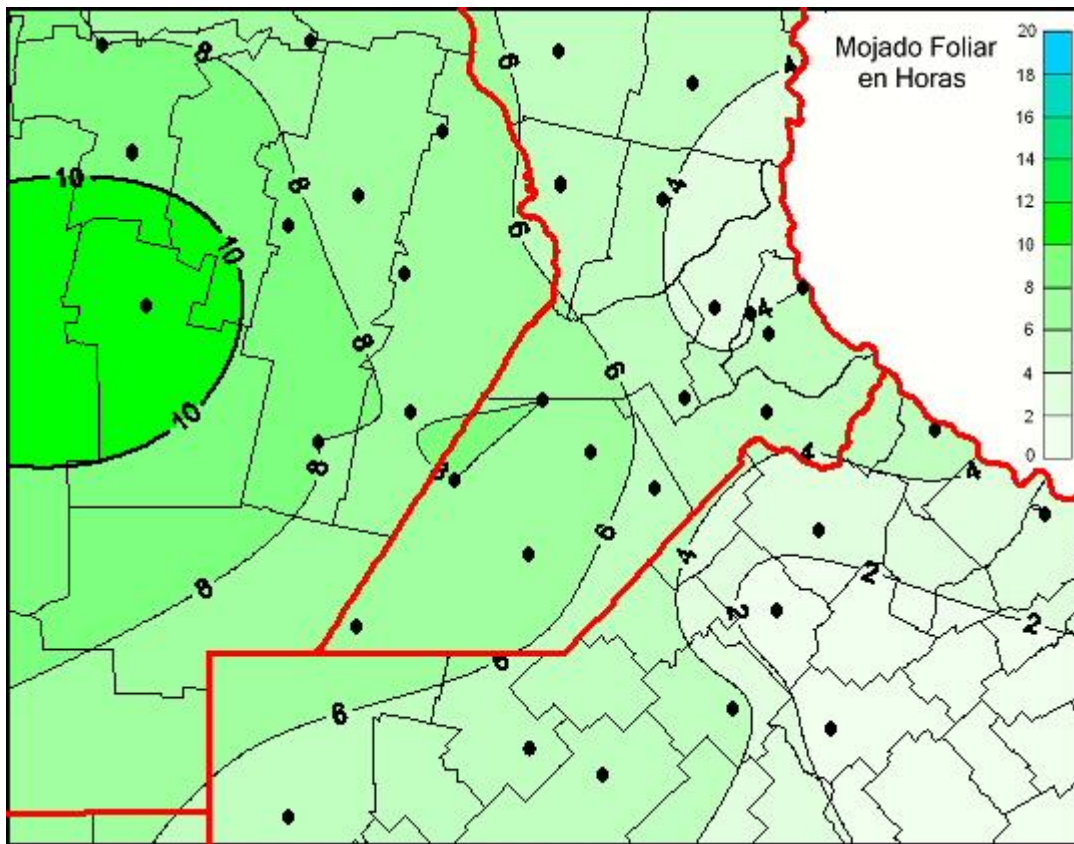

## Humedad de Hoja

Mapa de humedad de hoja de las las últimas 24 horas.  
(Desde las 8:00AM hasta las 8:00AM). Se actualiza a las 10:00hs.