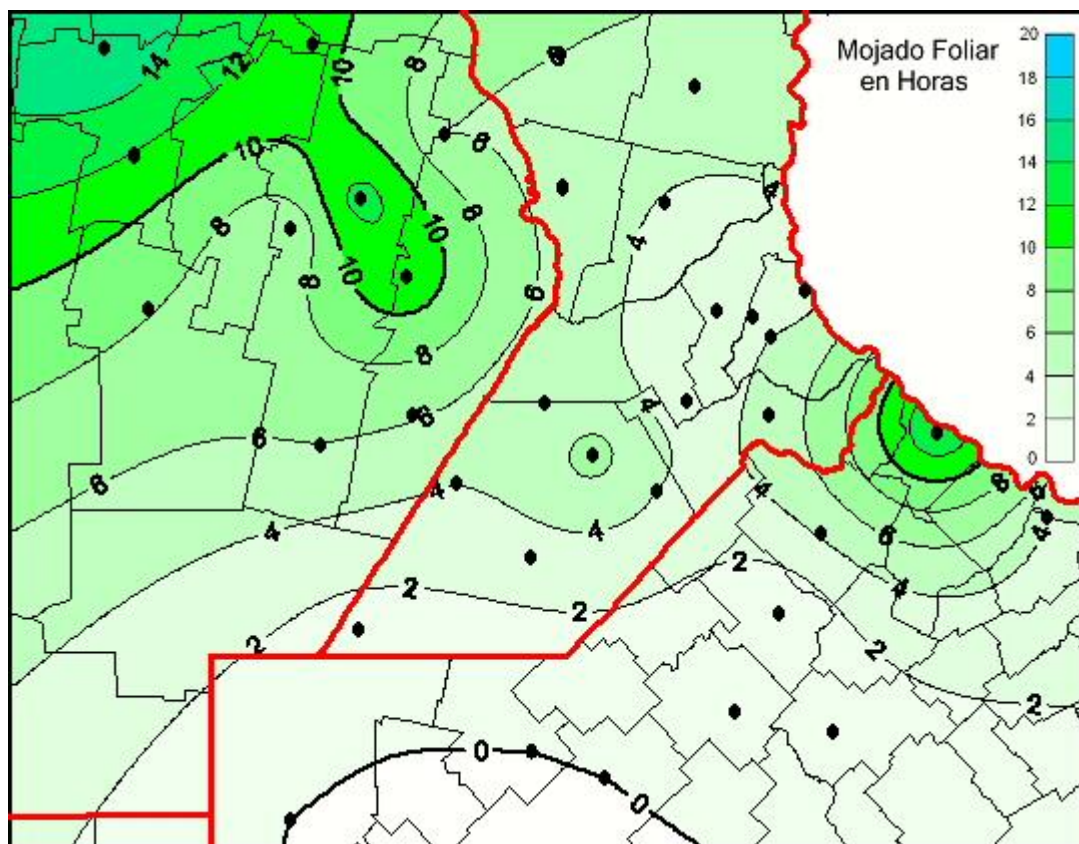

Humedad de Hoja

Mapa de humedad de hoja de las últimas 72 horas.
(Desde las 8:00AM hasta las 8:00AM). Se actualiza a las 10:00hs.