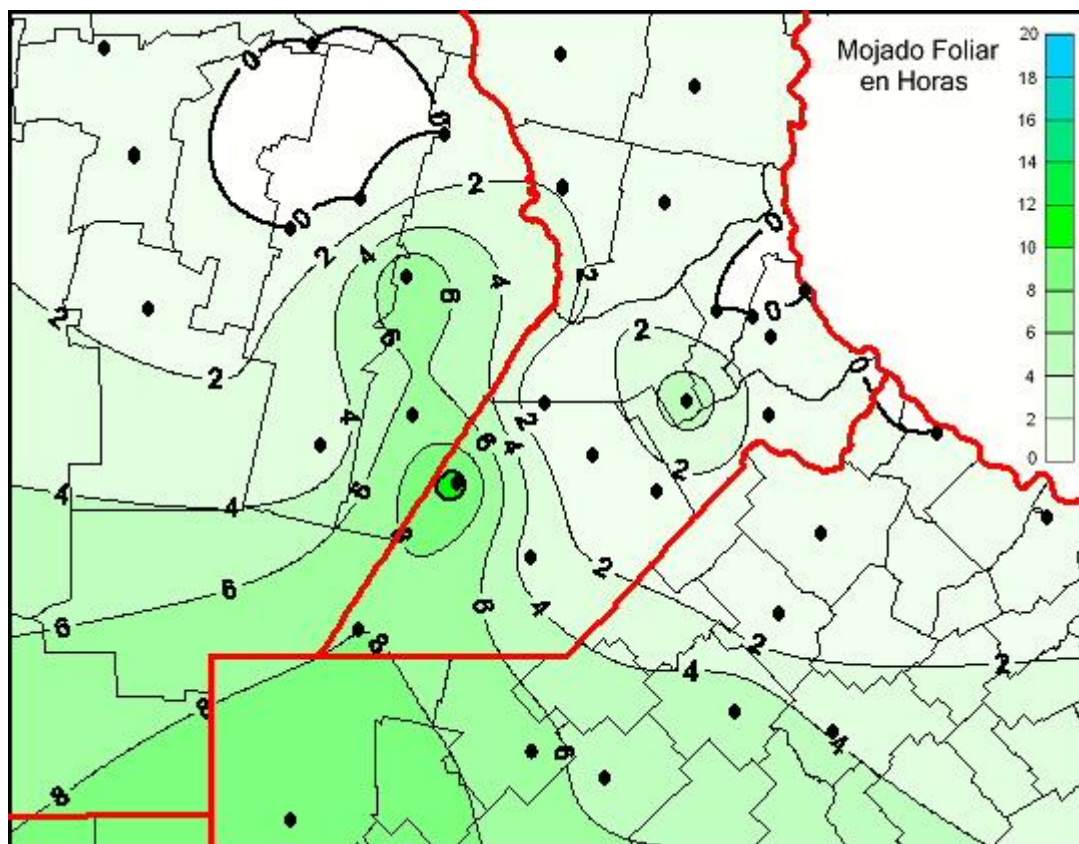

Humedad de Hoja

Mapa de humedad de hoja de las últimas 24 horas.
(Desde las 8:00AM hasta las 8:00AM). Se actualiza a las 10:00hs.