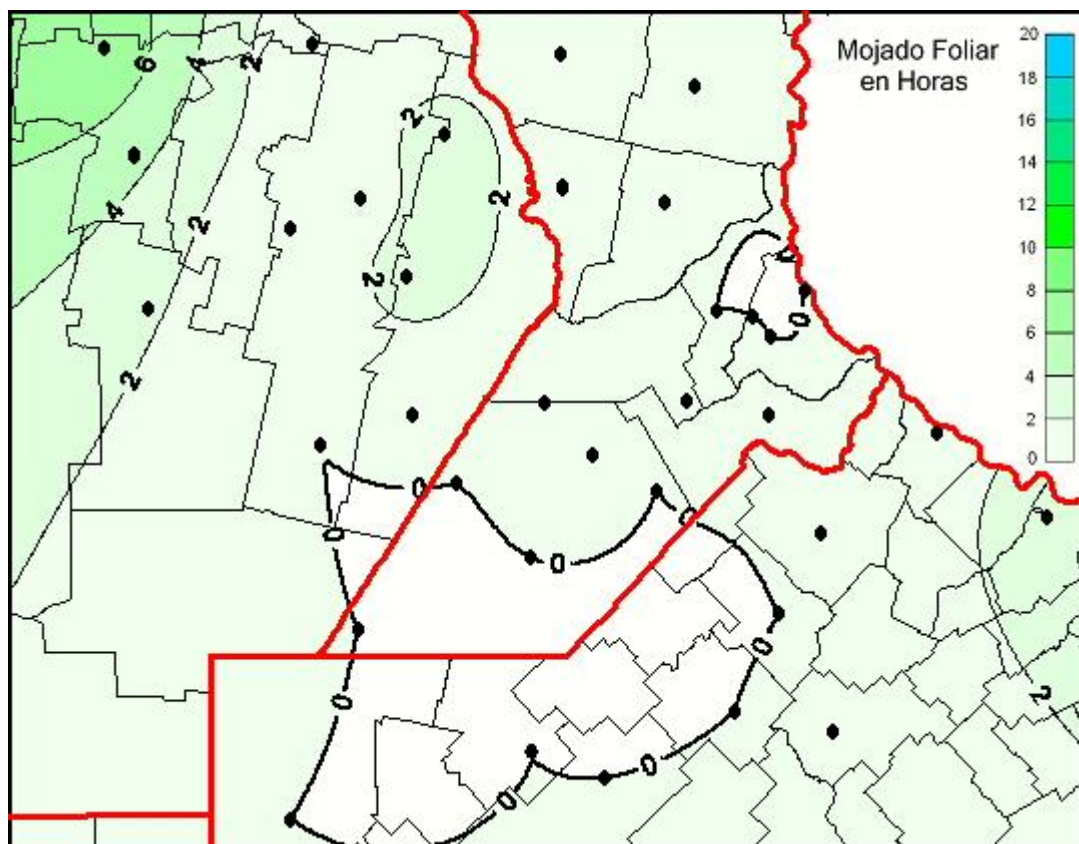

Humedad de Hoja

Mapa de humedad de hoja de las últimas 24 horas.
(Desde las 8:00AM hasta las 8:00AM). Se actualiza a las 10:00hs.