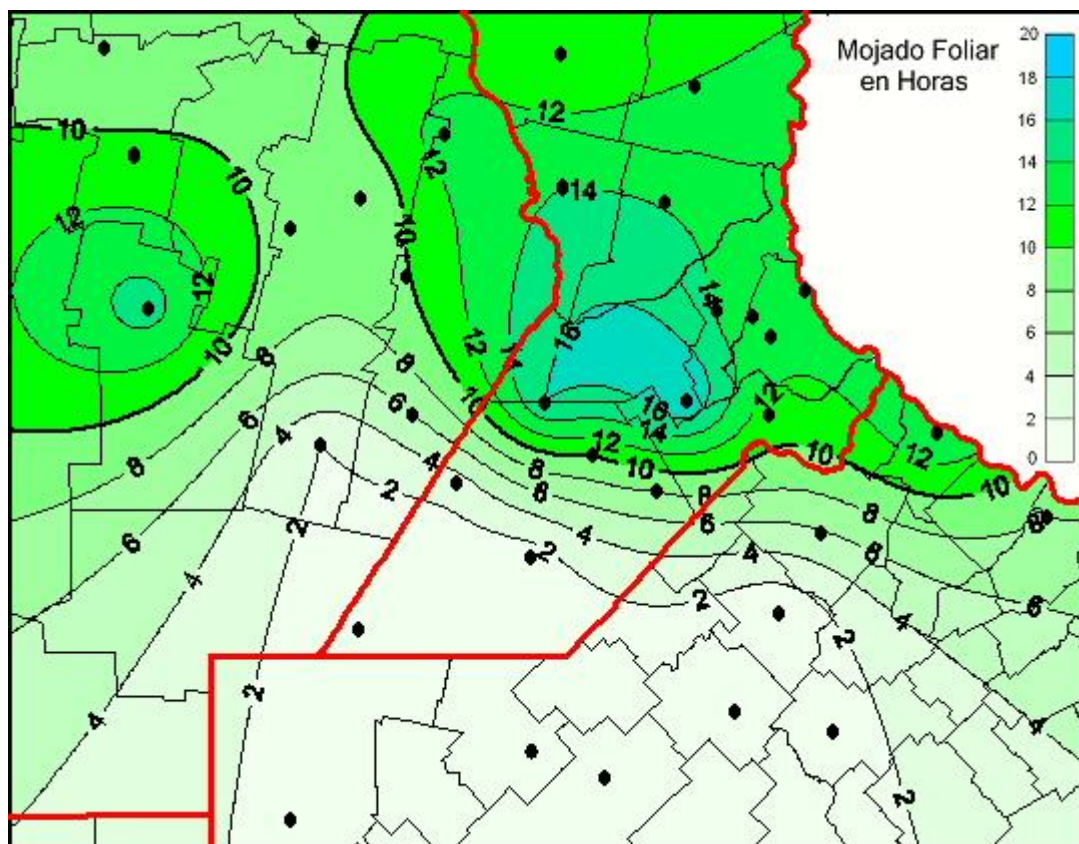

Humedad de Hoja

Mapa de humedad de hoja de las las últimas 24 horas.
(Desde las 8:00AM hasta las 8:00AM). Se actualiza a las 10:00hs.