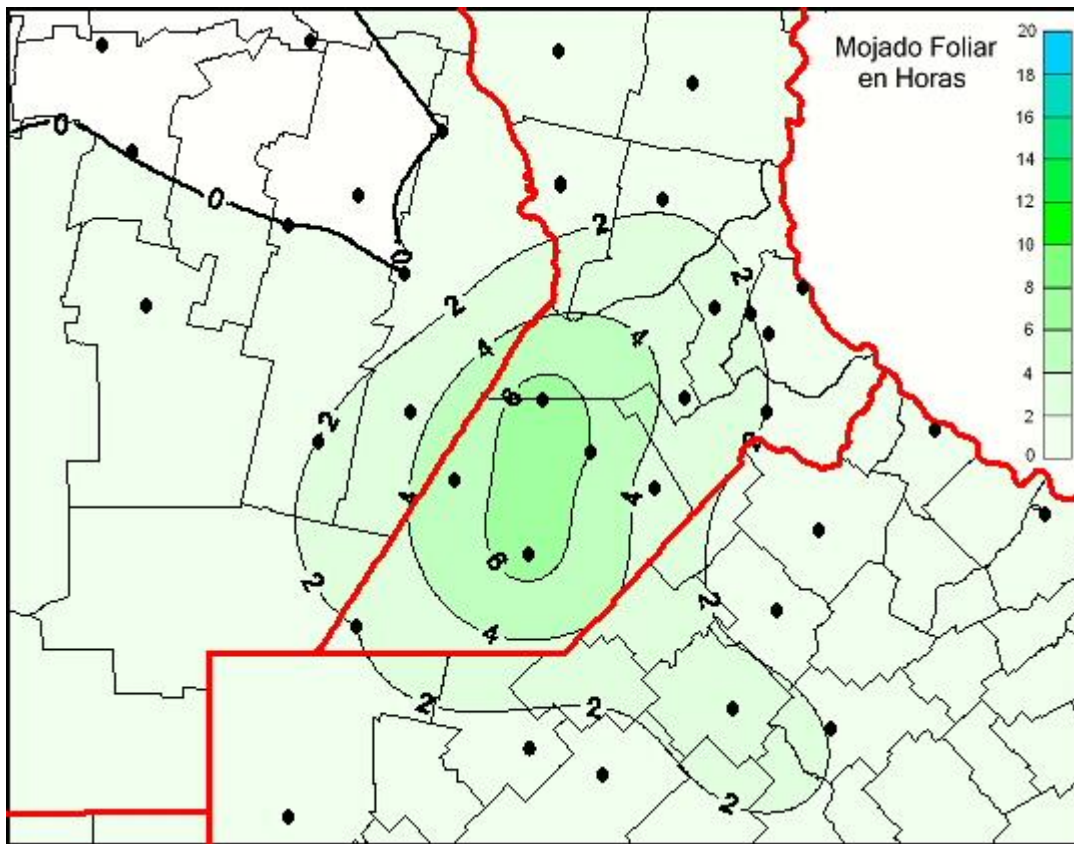

Humedad de Hoja

Mapa de humedad de hoja de las las últimas 24 horas.
(Desde las 8:00AM hasta las 8:00AM). Se actualiza a las 10:00hs.