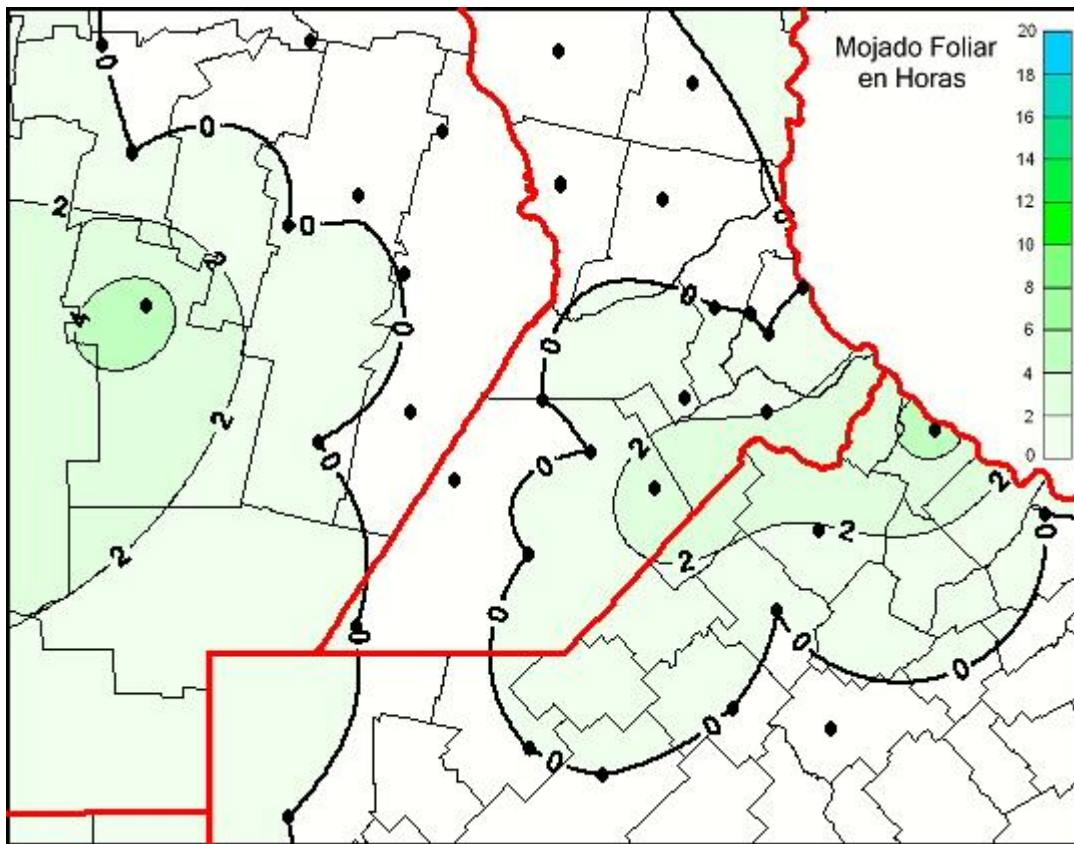

Humedad de Hoja

Mapa de humedad de hoja de las las últimas 72 horas.
(Desde las 8:00AM hasta las 8:00AM). Se actualiza a las 10:00hs.