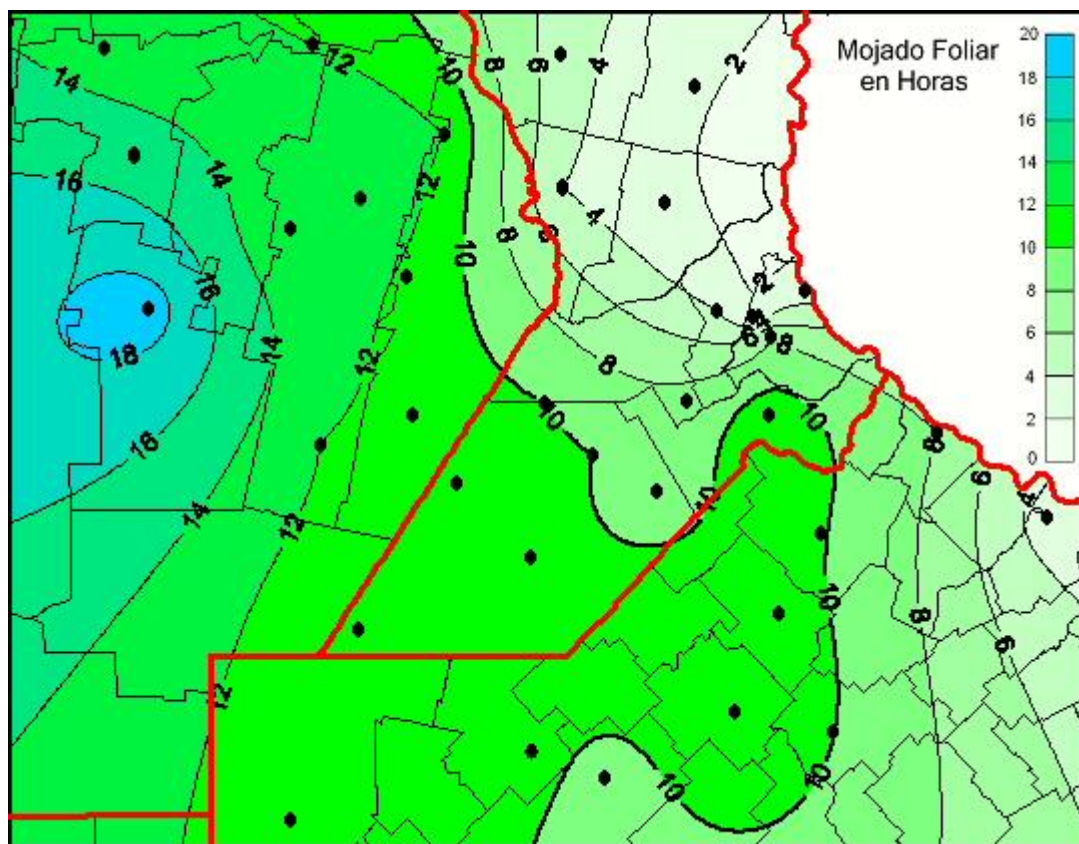

Humedad de Hoja

Mapa de humedad de hoja de las últimas 72 horas.
(Desde las 8:00AM hasta las 8:00AM). Se actualiza a las 10:00hs.