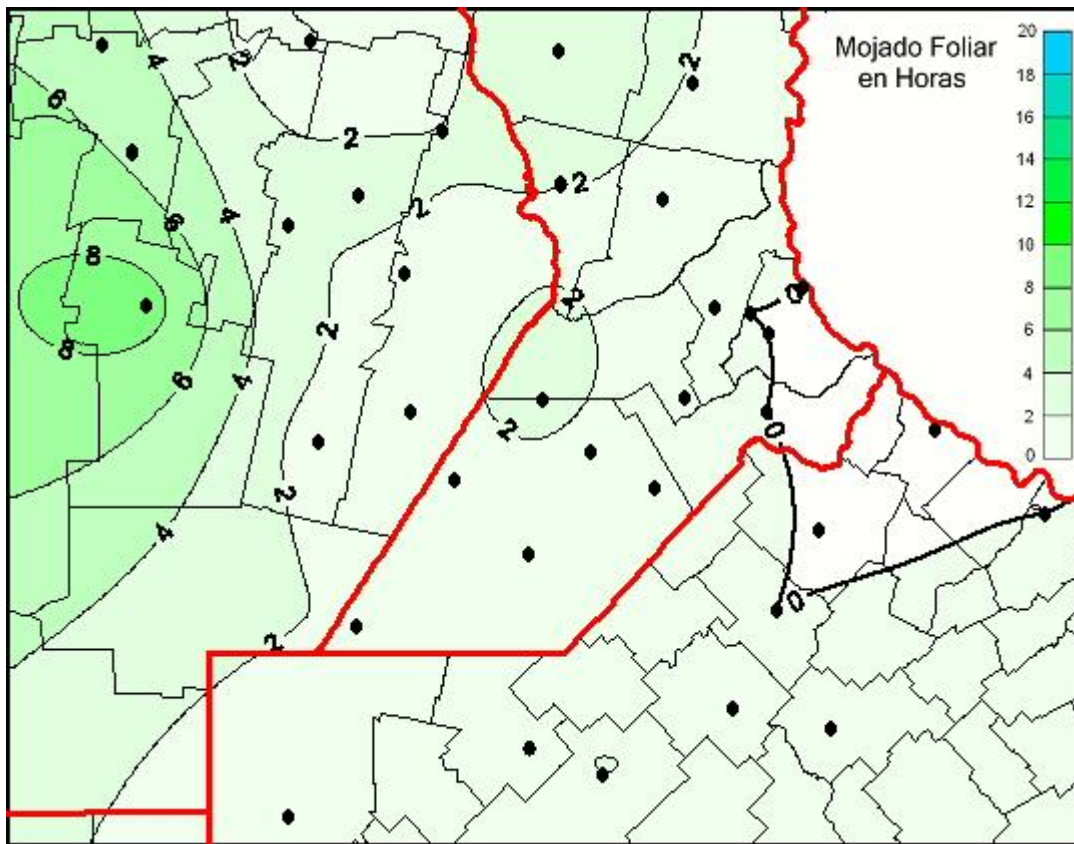

Humedad de Hoja

Mapa de humedad de hoja de las últimas 24 horas.
(Desde las 8:00AM hasta las 8:00AM). Se actualiza a las 10:00hs.