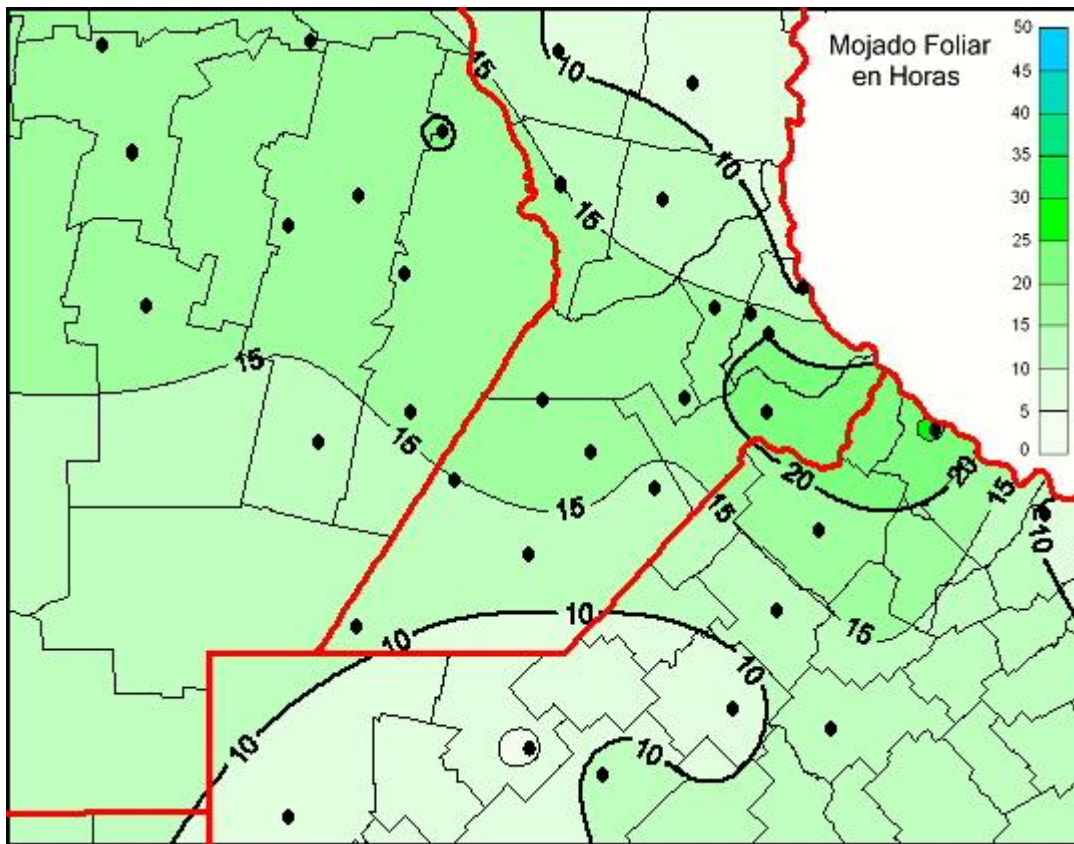

## Humedad de Hoja

Mapa de humedad de hoja de las las últimas 120 horas.  
(Desde las 8:00AM hasta las 8:00AM). Se actualiza a las 10:00hs.