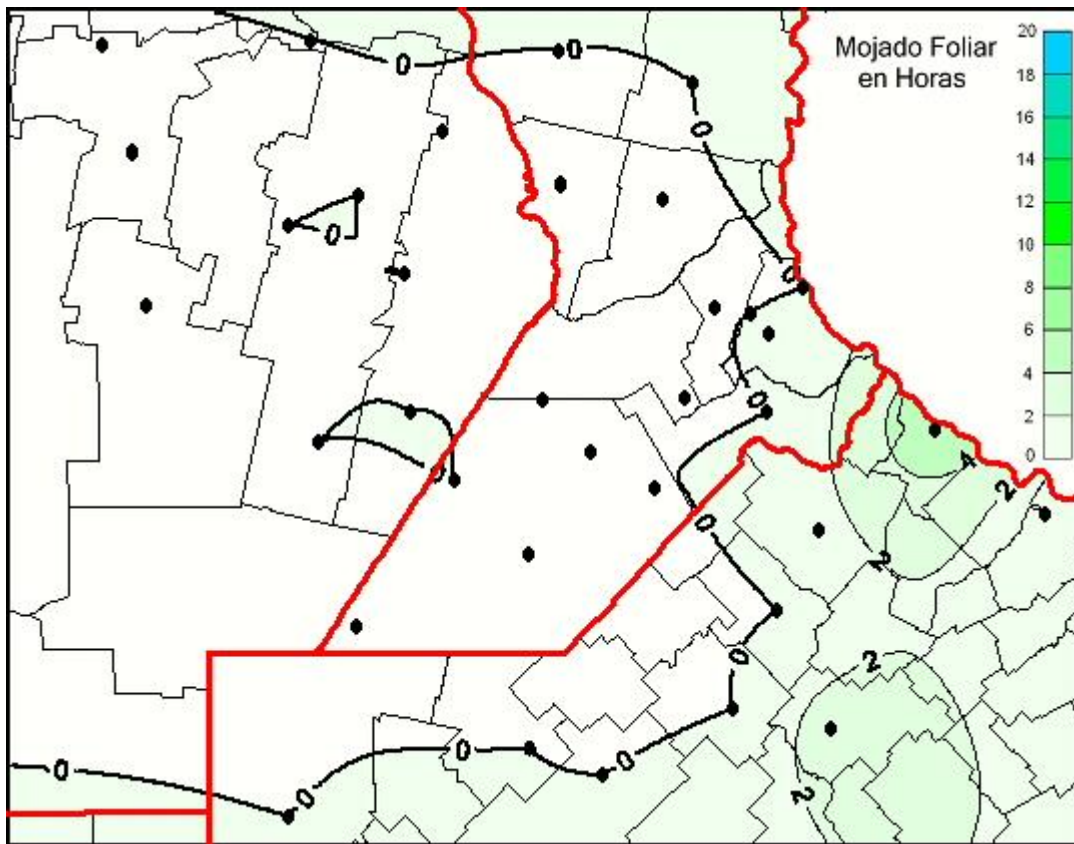

Humedad de Hoja

Mapa de humedad de hoja de las las últimas 24 horas.
(Desde las 8:00AM hasta las 8:00AM). Se actualiza a las 10:00hs.