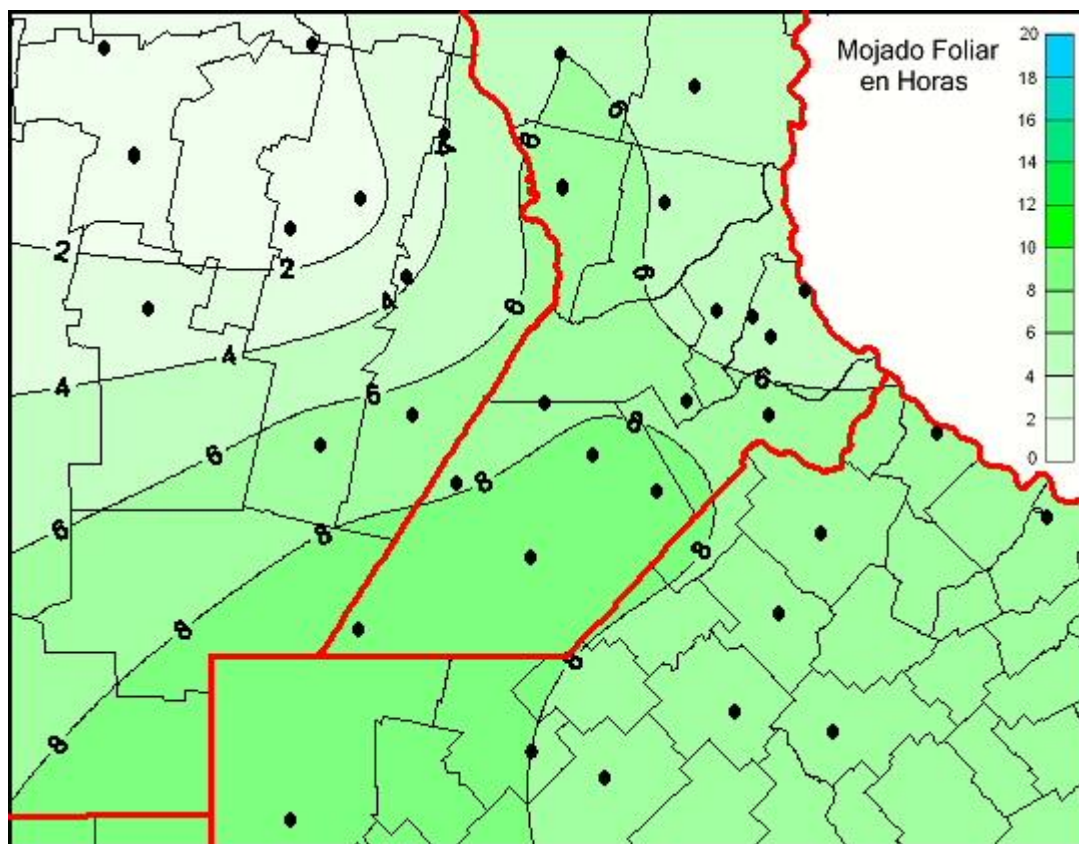

Humedad de Hoja

Mapa de humedad de hoja de las las últimas 72 horas.
(Desde las 8:00AM hasta las 8:00AM). Se actualiza a las 10:00hs.

BOLSA
DE COMERCIO
DE ROSARIO

www.facebook.com/BCROficial

twitter.com/bcrgrensa