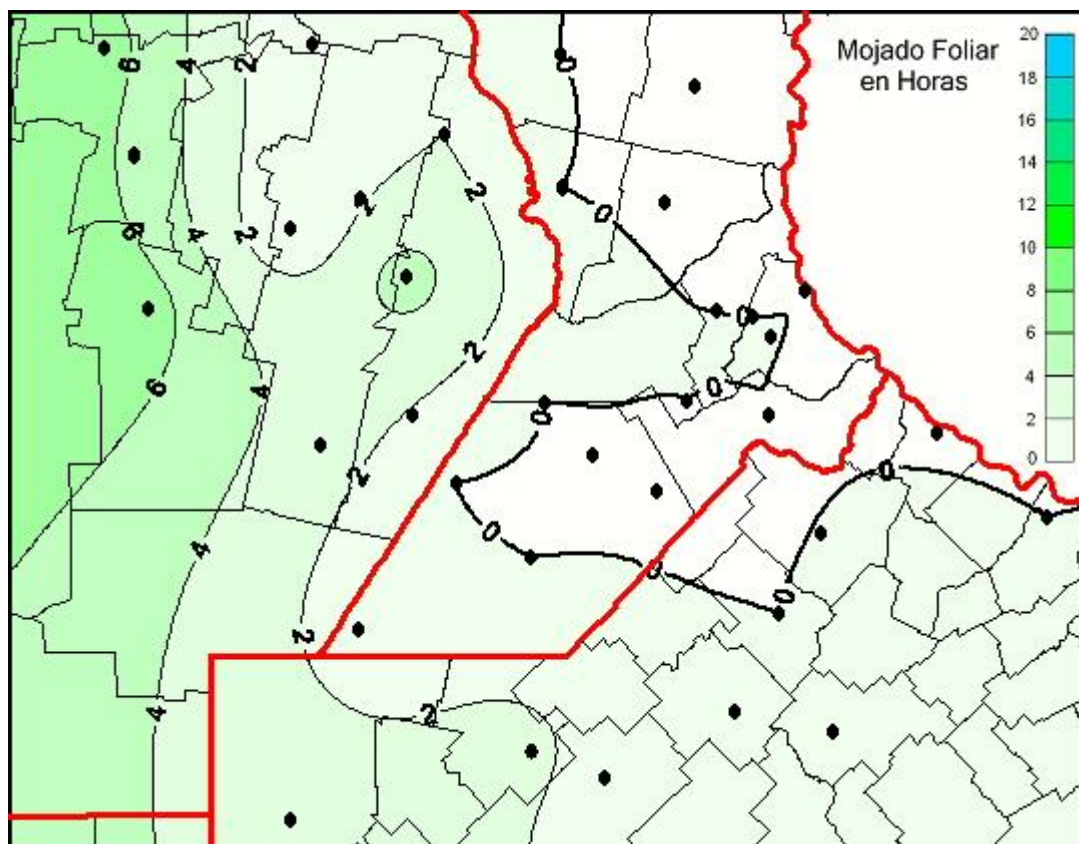

Humedad de Hoja

Mapa de humedad de hoja de las últimas 24 horas.
(Desde las 8:00AM hasta las 8:00AM). Se actualiza a las 10:00hs.