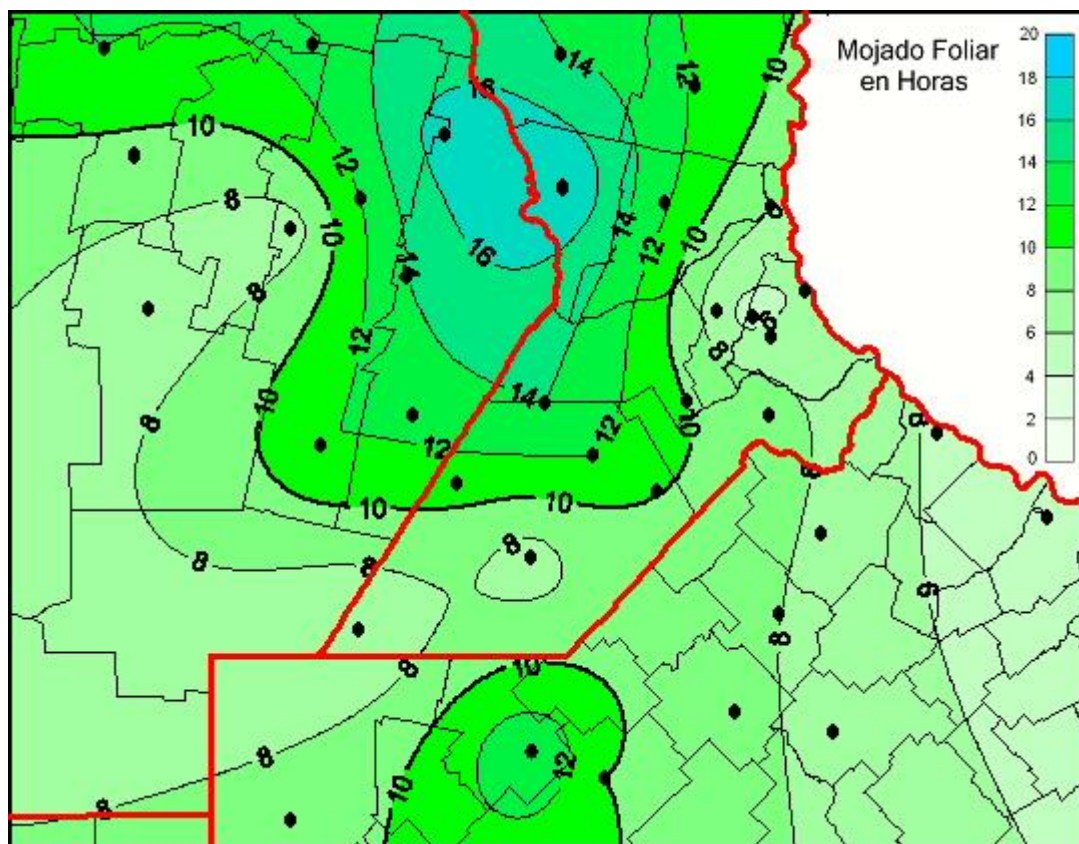

Humedad de Hoja

Mapa de humedad de hoja de las últimas 24 horas.
(Desde las 8:00AM hasta las 8:00AM). Se actualiza a las 10:00hs.