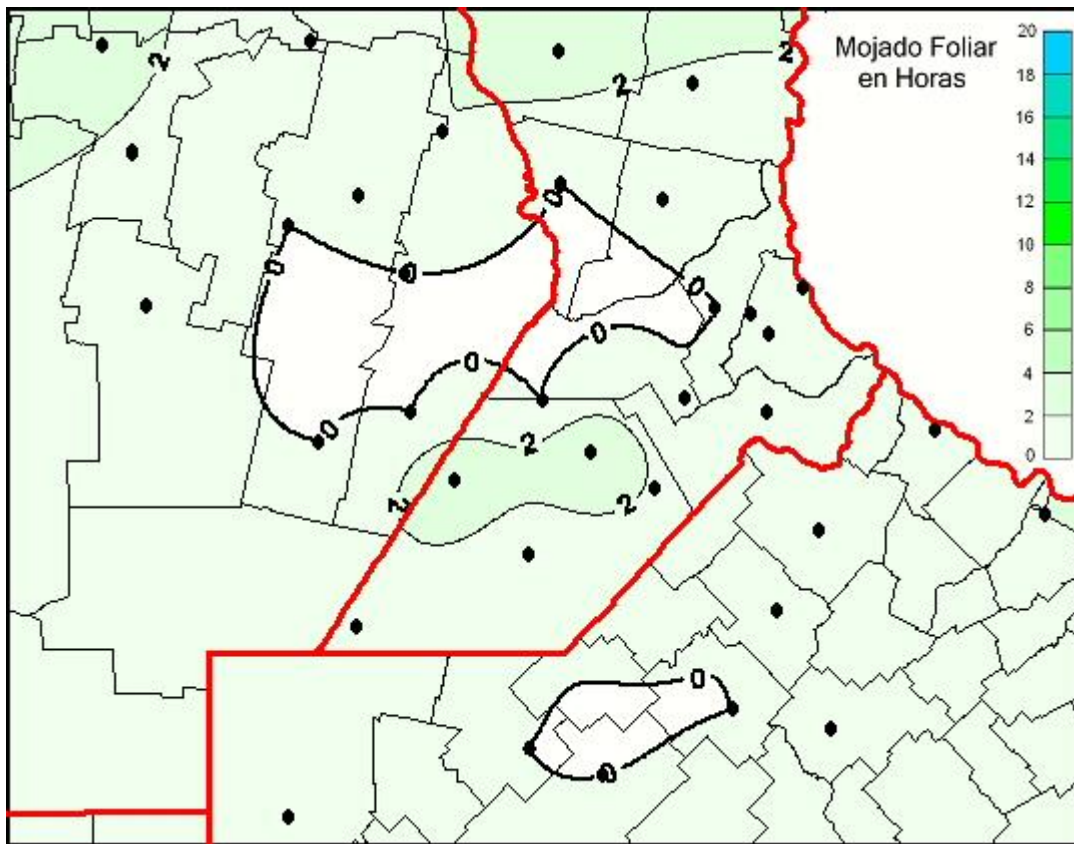

Humedad de Hoja

Mapa de humedad de hoja de las últimas 72 horas.
(Desde las 8:00AM hasta las 8:00AM). Se actualiza a las 10:00hs.