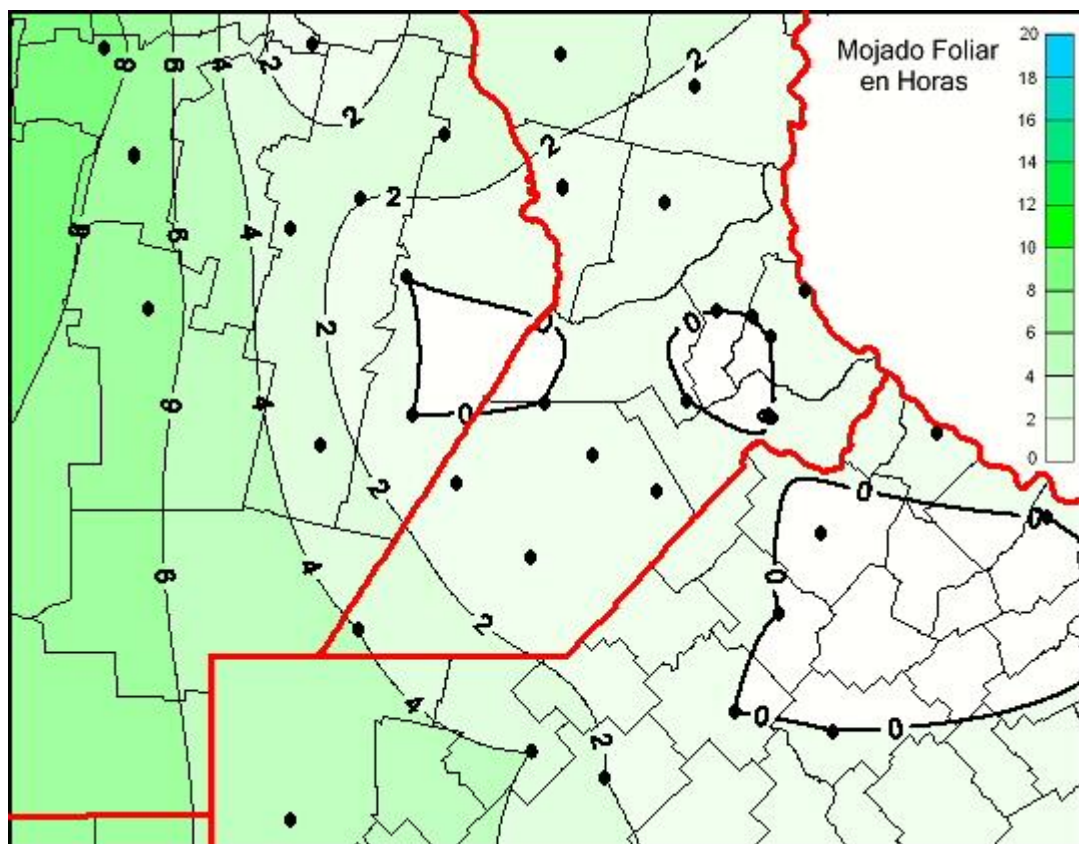

## Humedad de Hoja

Mapa de humedad de hoja de las las últimas 24 horas.  
(Desde las 8:00AM hasta las 8:00AM). Se actualiza a las 10:00hs.