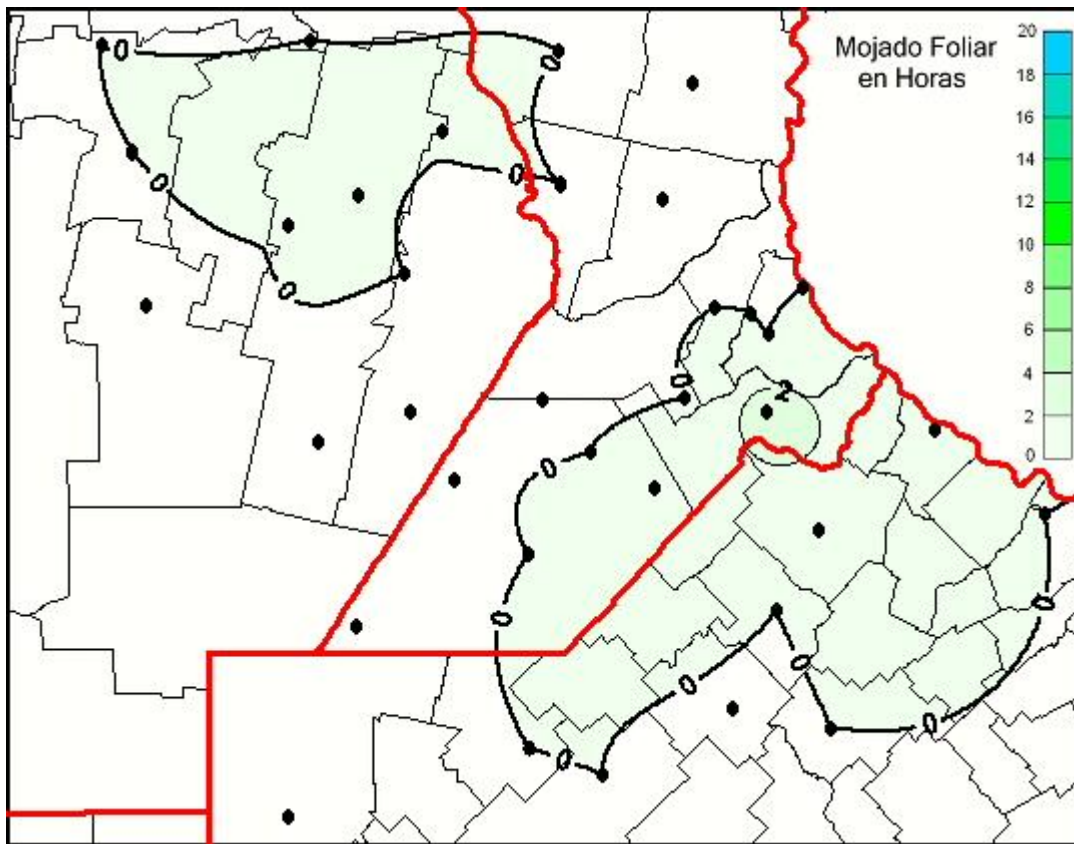

Humedad de Hoja

Mapa de humedad de hoja de las las últimas 24 horas.
(Desde las 8:00AM hasta las 8:00AM). Se actualiza a las 10:00hs.