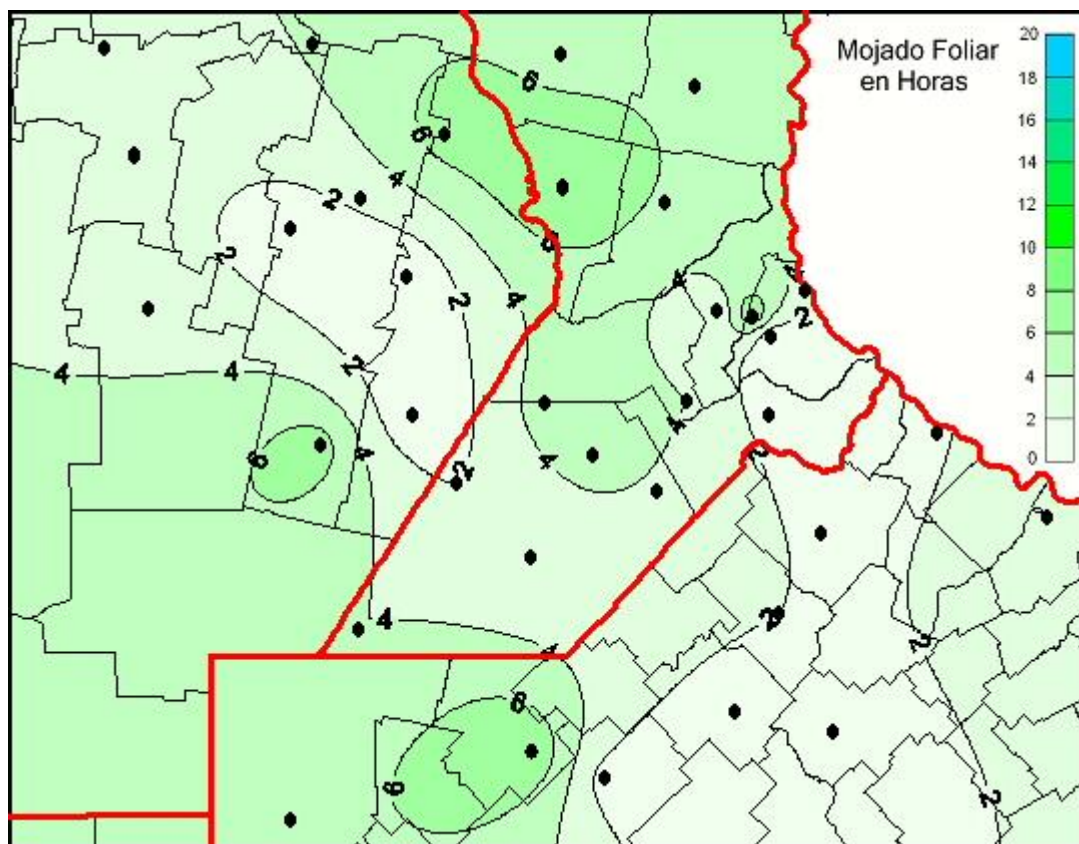

## Humedad de Hoja

Mapa de humedad de hoja de las las últimas 24 horas.  
(Desde las 8:00AM hasta las 8:00AM). Se actualiza a las 10:00hs.