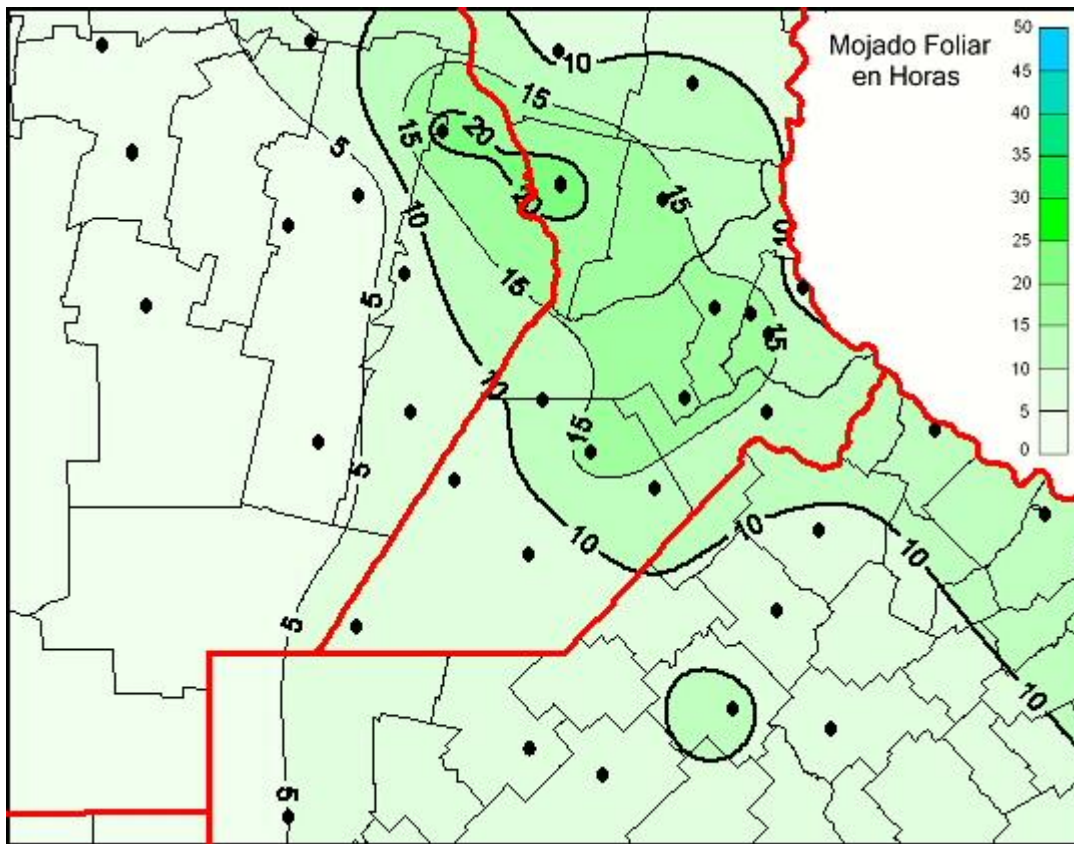

Humedad de Hoja

Mapa de humedad de hoja de las últimas 96 horas.
(Desde las 8:00AM hasta las 8:00AM). Se actualiza a las 10:00hs.