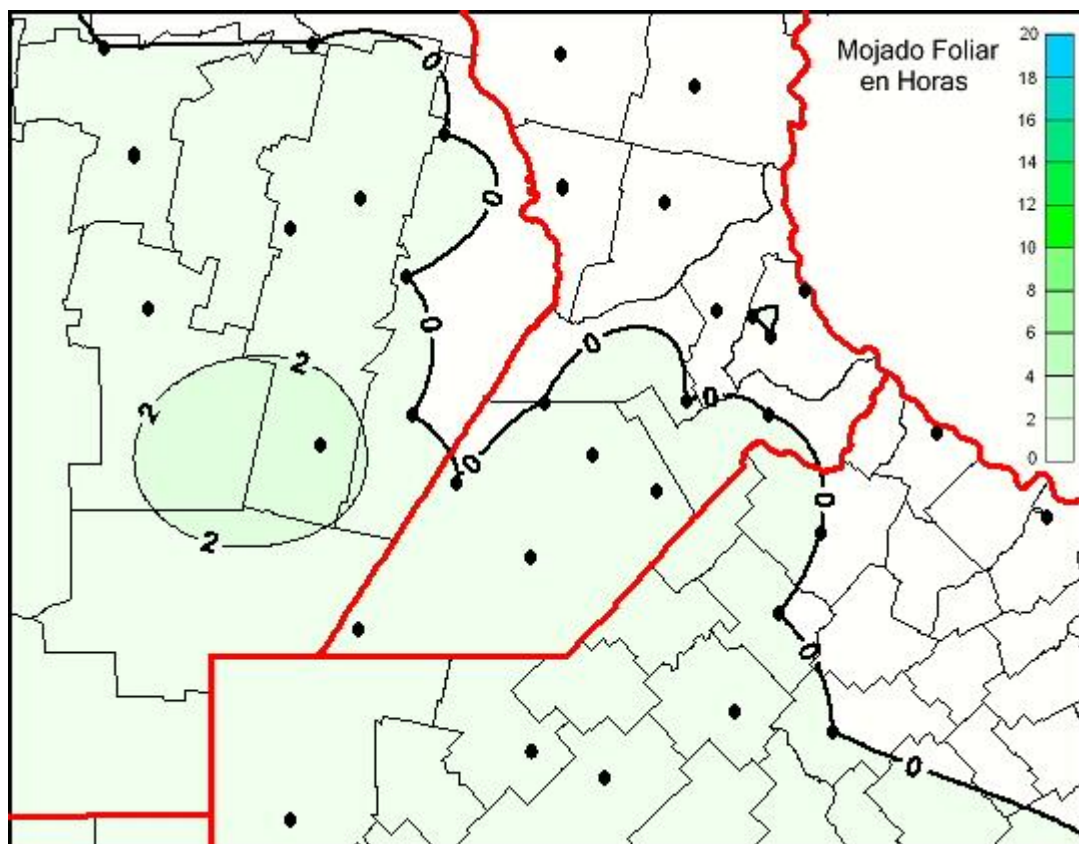

Humedad de Hoja

Mapa de humedad de hoja de las las últimas 24 horas.
(Desde las 8:00AM hasta las 8:00AM). Se actualiza a las 10:00hs.