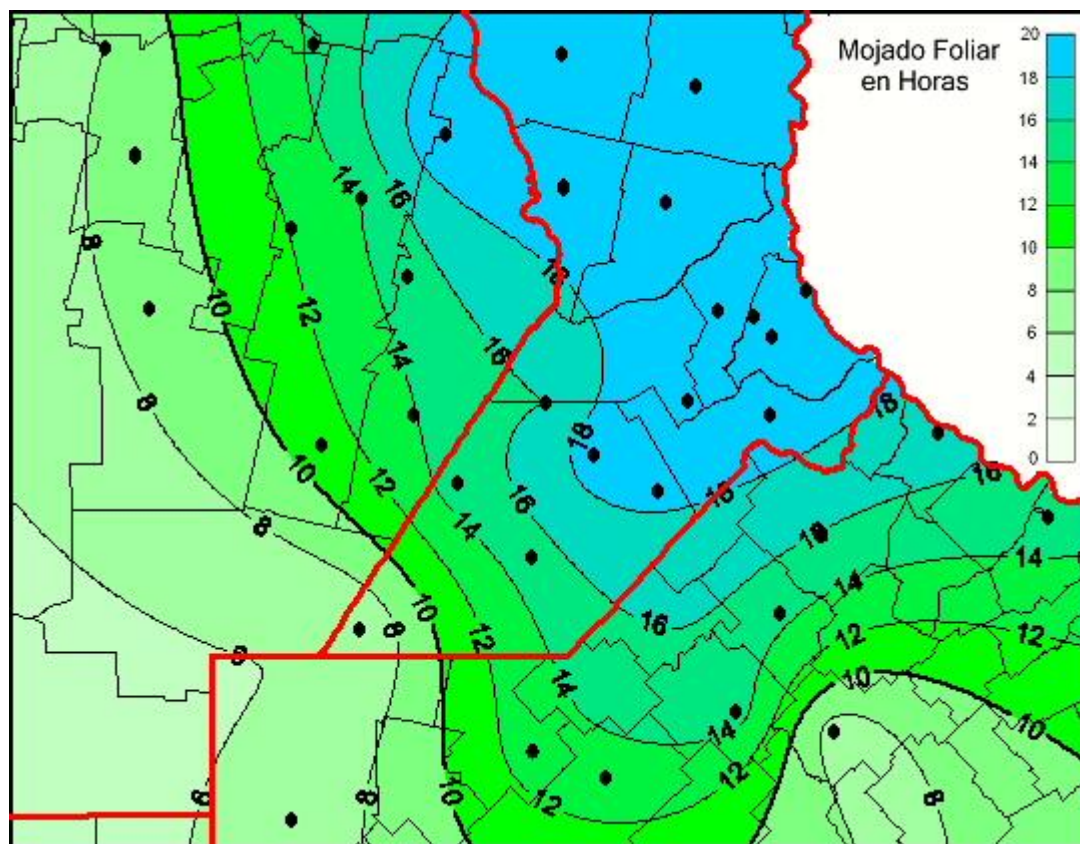

Humedad de Hoja

Mapa de humedad de hoja de las últimas 72 horas.
(Desde las 8:00AM hasta las 8:00AM). Se actualiza a las 10:00hs.